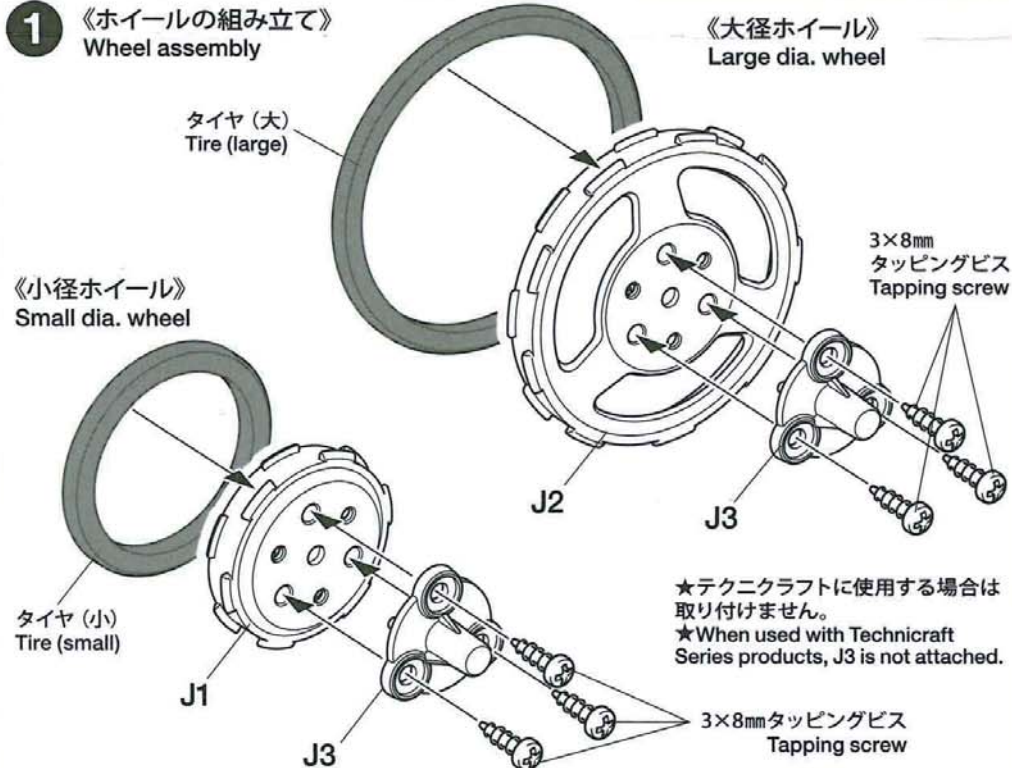

# SLIM TIRE SET

(36mm, 55mm DIA.) 楽しい工作シリーズ  
スリムタイヤセット(36・55mm径)

**注意** ●このセットは組み立て式です。作  
る前に説明図を最後までよくお読み下さい。また、  
小学生などの低年齢の方が組み立てるときは、保護  
者の方もお読み下さい。  
●工具の使用には十分注意して下さい。特にナイフ、  
ニッパーなどの刃物によるケガ、事故に注意して下  
さい。  
●小さなお子様のいる場所での工作はしないで下  
さい。小さな部品の飲み込みや、ビニール袋をかぶ  
つての窒息など危険な状況が考えられます。

## 2 《六角シャフト(工作シリーズ)用》

Attaching to hex shaft (Educational Construction Series)