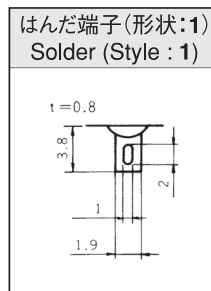

■品種一覧表/Table of Part Numbers

| 端子形状 Terminal style | 極数 No. of pole | | 単極 1-pole | 2極 2-pole | 3極 3-pole | 4極 4-pole |
|------------------------|-------------------------------------|--------|--------------|-------------------------|--------------|--------------|
| | スイッチ 特性 Switching function | | | | | |
| はんだ端子 S/D | ON | — ON | 8Y1011-Z | 8Y2011-Z | 8Y3011-Z | ★8Y4011-Z |
| | ON | — (ON) | 8Y1021-Z | ☆8Y2021-Z ▲8Y2021C-Z | ★8Y3021-Z | ★8Y4021-Z |

■パネル抜孔図/Panel Cut-Out Dimensions

取付パネル有効板厚：5ミリ以下
Panel thickness : 5 mm max.

ロッキングリングを使用の場合
With Locking Ring

ロッキングリングを使用しない場合
Without Locking Ring

■端子形状/Terminal Styles

■標準付属部品/Standard Accessories

《添付部品/Supplied separately》

| ロックナット Hex Nut | ロックワッシャー Lockwasher | ロッキングリング Locking Ring |
|---------------------------------------|--------------------------------------|---|
| 140008010243 | 140008030055 | 140008020067 |
| <p>15/32" - 32 THD 14 1.9</p> | <p>12.2 15.2 t=0.5 1</p> | <p>10.4 11.9 18.2 9.5 2.3</p> |
| ニッケルメッキ Nickel plated | 亜鉛メッキ 三価クロメート処理 Zinc plated | 亜鉛メッキ 三価クロメート処理 Zinc plated |