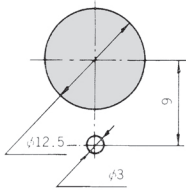

8Y

RoHS 指令対応 RoHS compliant

ムスタング押ボタンスイッチ Mustang Pushbutton Switches

■特長

8Yムスタングプッシュスイッチは、超小形の本体に大きな操作部を備えたスイッチです。パネルバランス上、大きな操作部が必要でセットの内部スペースに制限がある場合に最適です。

■Features

The 8Y Mustang Push Button Switch has a miniature body with a large dia. actuator. It is ideal where a large actuator is required for front panel balance while the space is limited inside the equipment.

■品種一覧表/Table of Part Numbers

| 端子形状 Terminal style | 極数 No. of pole | | 単極 1-pole | 2極 2-pole | 3極 3-pole | 4極 4-pole |
|------------------------|-------------------------------------|--------|--------------|-------------------------|--------------|--------------|
| | スイッチ 特性 Switching function | | | | | |
| はんだ端子 S/D | ON | — ON | 8Y1011-Z | 8Y2011-Z | 8Y3011-Z | ★8Y4011-Z |
| | ON | — (ON) | 8Y1021-Z | ☆8Y2021-Z ▲8Y2021C-Z | ★8Y3021-Z | ★8Y4021-Z |

■パネル抜孔図/Panel Cut-Out Dimensions

取付パネル有効板厚：5ミリ以下
Panel thickness : 5 mm max.

ロッキングリングを使用の場合
With Locking Ring

ロッキングリングを使用しない場合
Without Locking Ring

■端子形状/Terminal Styles

■標準付属部品/Standard Accessories

《添付部品/Supplied separately》