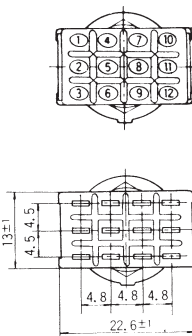

※印スイッチ特性は押すたびに回路が切替わる
※Circuit changes whenever pushed.

ボックスには端子番号を表示していません。
Terminal number not shown on box.

2極双投/DPDT

S/D

| | | |
|------------------------------|------------|------------|
| スイッチ特性 Switching function | | |
| 形名 Part No. | | |
| ※ 8Y2011-Z | ON | ON |
| ☆ 8Y2021-Z | ON | (ON) |
| 接続端子 Connecting terminals | 2-3 5-6 | 2-1 5-4 |

※印スイッチ特性は押すたびに回路が切替わる
※Circuit changes whenever pushed.

ボックスには端子番号を表示していません。
Terminal number not shown on box.

3極双投/3PDT

S/D

| | | |
|------------------------------|----------------|----------------|
| スイッチ特性 Switching function | | |
| 形名 Part No. | | |
| ※ 8Y3011-Z | ON | ON |
| ★ 8Y3021-Z | ON | (ON) |
| 接続端子 Connecting terminals | 2-3 5-6 8-9 | 2-1 5-4 8-7 |

※印スイッチ特性は押すたびに回路が切替わる
※Circuit changes whenever pushed.

ボックスには端子番号を表示していません。
Terminal number not shown on box.

4極双投/4PDT

S/D

| | | |
|------------------------------|----------------------|----------------------|
| スイッチ特性 Switching function | | |
| 形名 Part No. | | |
| ★※ 8Y4011-Z | ON | ON |
| ★ 8Y4021-Z | ON | (ON) |
| 接続端子 Connecting terminals | 2-3 5-6 8-9 11-12 | 2-1 5-4 8-7 11-10 |