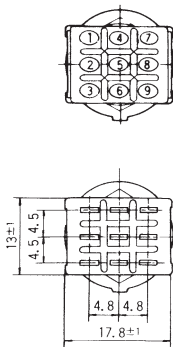

■パネル抜孔図/Panel Cut-Out Dimensions

取付パネル有効板厚：5ミリ以下
Panel thickness : 5 mm max.

ロッキングリングを使用の場合
With Locking Ring

ロッキングリングを使用しない場合
Without Locking Ring

■端子形状/Terminal Styles

■標準付属部品/Standard Accessories

《添付部品/Supplied separately》

※印スイッチ特性は押すたびに回路が切替わる
※Circuit changes whenever pushed.

ボックスには端子番号を表示していません。
Terminal number not shown on box.

2極双投/DPDT

S/D

| | | |
|------------------------------|------------|------------|
| スイッチ特性 Switching function | | |
| 形名 Part No. | | |
| ※ 8Y2011-Z | ON | ON |
| ☆ 8Y2021-Z | ON | (ON) |
| 接続端子 Connecting terminals | 2-3 5-6 | 2-1 5-4 |

※印スイッチ特性は押すたびに回路が切替わる
※Circuit changes whenever pushed.

ボックスには端子番号を表示していません。
Terminal number not shown on box.

3極双投/3PDT

S/D

| | | |
|------------------------------|----------------|----------------|
| スイッチ特性 Switching function | | |
| 形名 Part No. | | |
| ※ 8Y3011-Z | ON | ON |
| ★ 8Y3021-Z | ON | (ON) |
| 接続端子 Connecting terminals | 2-3 5-6 8-9 | 2-1 5-4 8-7 |