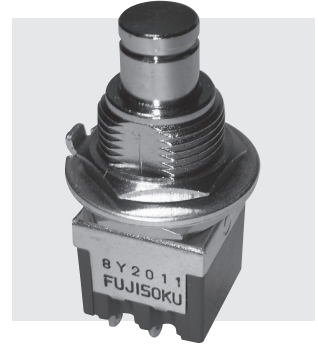

8Y

RoHS 指令対応 RoHS compliant

ムスタング押ボタンスイッチ Mustang Pushbutton Switches

■特長

8Yムスタングプッシュスイッチは、超小形の本体に大きな操作部を備えたスイッチです。パネルバランス上、大きな操作部が必要でセットの内部スペースに制限がある場合に最適です。

■Features

The 8Y Mustang Push Button Switch has a miniature body with a large dia. actuator. It is ideal where a large actuator is required for front panel balance while the space is limited inside the equipment.

■品種一覧表/Table of Part Numbers

| 端子形状 Terminal style | 極数 No. of pole | | 単極 1-pole | 2極 2-pole | 3極 3-pole | 4極 4-pole |
|------------------------|-------------------------------------|--------|--------------|-------------------------|--------------|--------------|
| | スイッチ 特性 Switching function | | | | | |
| はんだ端子 S/D | ON | — ON | 8Y1011-Z | 8Y2011-Z | 8Y3011-Z | ★8Y4011-Z |
| | ON | — (ON) | 8Y1021-Z | ☆8Y2021-Z ▲8Y2021C-Z | ★8Y3021-Z | ★8Y4021-Z |