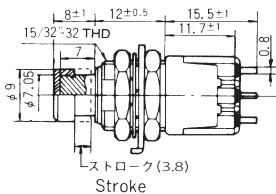

単極双投/SPDT

S/D

スイッチ特性 Switching function		
形名 Part No.		
※ 8Y1011-Z	ON	ON
8Y1021-Z	ON	(ON)
接続端子 Connecting terminals	2-3	2-1

※印スイッチ特性は押すたびに回路が切替わる
※Circuit changes whenever pushed.

ボックスには端子番号を表示していません。
Terminal number not shown on box.