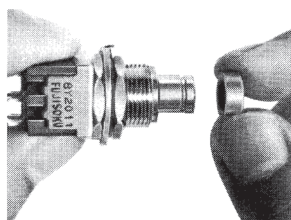

●カラーキャップをご要望の場合は、形名にてご指定ください。
Specify the Color Cap by part number if Color Cap is desired.

■キャップ取付方法

キャップをそのままボタン軸にのせて押し込んでください。

■Color Cap Mounting

Place the cap on the switch plunger and push on.

■は、別売付属部品です。
■ : Optional Accessories