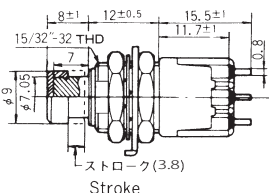

★(黒星)は、受注生産品です。
★ : Made to order products.

☆(白星)は、標準品です。
☆ : Semi-standard products.

(ON)は、モーメンタリーです。
(ON) : Momentary.

▲は、お問い合わせ品です。
▲ : Inquiry products.

単極双投/SPDT

S/D

| | | |
|------------------------------|-----|------|
| スイッチ特性 Switching function | | |
| 形名 Part No. | | |
| ※ 8Y1011-Z | ON | ON |
| 8Y1021-Z | ON | (ON) |
| 接続端子 Connecting terminals | 2-3 | 2-1 |

※印スイッチ特性は押すたびに回路が切替わる
※Circuit changes whenever pushed.

ボックスには端子番号を表示していません。
Terminal number not shown on box.

2極双投/DPDT

S/D

| | | |
|------------------------------|------------|------------|
| スイッチ特性 Switching function | | |
| 形名 Part No. | | |
| ※ 8Y2011-Z | ON | ON |
| ☆ 8Y2021-Z | ON | (ON) |
| 接続端子 Connecting terminals | 2-3 5-6 | 2-1 5-4 |