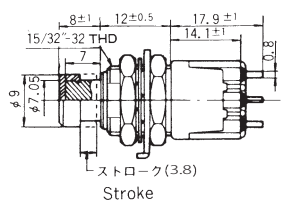

※印スイッチ特性は押すたびに回路が切替わる
※Circuit changes whenever pushed.

ボックスには端子番号を表示していません。
Terminal number not shown on box.

2極双投/DPDT

S/D

| | | |
|------------------------------|------------|------------|
| スイッチ特性 Switching function | | |
| 形名 Part No. | | |
| ※ 8Y2011-Z | ON | ON |
| ☆ 8Y2021-Z | ON | (ON) |
| 接続端子 Connecting terminals | 2-3 5-6 | 2-1 5-4 |

※印スイッチ特性は押すたびに回路が切替わる
※Circuit changes whenever pushed.

ボックスには端子番号を表示していません。
Terminal number not shown on box.

3極双投/3PDT

S/D

| | | |
|------------------------------|----------------|----------------|
| スイッチ特性 Switching function | | |
| 形名 Part No. | | |
| ※ 8Y3011-Z | ON | ON |
| ★ 8Y3021-Z | ON | (ON) |
| 接続端子 Connecting terminals | 2-3 5-6 8-9 | 2-1 5-4 8-7 |