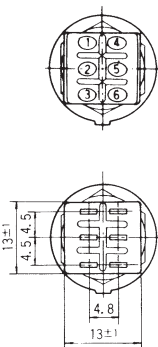

■パネル抜孔図/Panel Cut-Out Dimensions

取付パネル有効板厚：5ミリ以下
Panel thickness : 5 mm max.

ロッキングリングを使用の場合
With Locking Ring

ロッキングリングを使用しない場合
Without Locking Ring

■端子形状/Terminal Styles

■標準付属部品/Standard Accessories

《添付部品/Supplied separately》

※印スイッチ特性は押すたびに回路が切替わる
※Circuit changes whenever pushed.

ボックスには端子番号を表示していません。
Terminal number not shown on box.

2極双投/DPDT

S/D

| | | |
|------------------------------|------------|------------|
| スイッチ特性 Switching function | | |
| 形名 Part No. | | |
| ※ 8Y2011-Z | ON | ON |
| ☆ 8Y2021-Z | ON | (ON) |
| 接続端子 Connecting terminals | 2-3 5-6 | 2-1 5-4 |