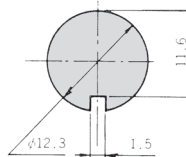

■品種一覧表/Table of Part Numbers

| 端子形状 Terminal style | 極数 No. of pole | | 単極 1-pole | 2極 2-pole | 3極 3-pole | 4極 4-pole |
|------------------------|-------------------------------------|--------|--------------|-------------------------|--------------|--------------|
| | スイッチ 特性 Switching function | | | | | |
| はんだ端子 S/D | ON | — ON | 8Y1011-Z | 8Y2011-Z | 8Y3011-Z | ★8Y4011-Z |
| | ON | — (ON) | 8Y1021-Z | ☆8Y2021-Z ▲8Y2021C-Z | ★8Y3021-Z | ★8Y4021-Z |

■パネル抜孔図/Panel Cut-Out Dimensions

取付パネル有効板厚：5ミリ以下
Panel thickness : 5 mm max.

ロッキングリングを使用の場合
With Locking Ring

ロッキングリングを使用しない場合
Without Locking Ring

■端子形状/Terminal Styles

■標準付属部品/Standard Accessories

《添付部品/Supplied separately》