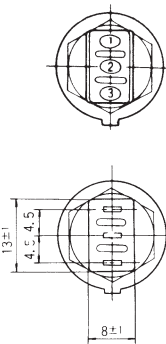

単極双投/SPDT

S/D

スイッチ特性 Switching function		
形名 Part No.		
※ 8Y1011-Z	ON	ON
8Y1021-Z	ON	(ON)
接続端子 Connecting terminals	2-3	2-1

※印スイッチ特性は押すたびに回路が切替わる
※Circuit changes whenever pushed.

ボックスには端子番号を表示していません。
Terminal number not shown on box.