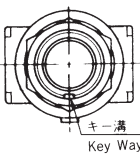

※印スイッチ特性は押すたびに回路が切替わる
※Circuit changes whenever pushed.

ボックスには端子番号を表示していません。
Terminal number not shown on box.

2極双投/DPDT

S/D

| | | |
|------------------------------|------------|------------|
| スイッチ特性 Switching function | | |
| 形名 Part No. | | |
| ※ 8Y2011-Z | ON | ON |
| ☆ 8Y2021-Z | ON | (ON) |
| 接続端子 Connecting terminals | 2-3 5-6 | 2-1 5-4 |

※印スイッチ特性は押すたびに回路が切替わる
※Circuit changes whenever pushed.

ボックスには端子番号を表示していません。
Terminal number not shown on box.

3極双投/3PDT

S/D

| | | |
|------------------------------|----------------|----------------|
| スイッチ特性 Switching function | | |
| 形名 Part No. | | |
| ※ 8Y3011-Z | ON | ON |
| ★ 8Y3021-Z | ON | (ON) |
| 接続端子 Connecting terminals | 2-3 5-6 8-9 | 2-1 5-4 8-7 |

※印スイッチ特性は押すたびに回路が切替わる
※Circuit changes whenever pushed.

ボックスには端子番号を表示していません。
Terminal number not shown on box.

4極双投/4PDT

S/D

| | | |
|------------------------------|----------------------|----------------------|
| スイッチ特性 Switching function | | |
| 形名 Part No. | | |
| ★※ 8Y4011-Z | ON | ON |
| ★ 8Y4021-Z | ON | (ON) |
| 接続端子 Connecting terminals | 2-3 5-6 8-9 11-12 | 2-1 5-4 8-7 11-10 |