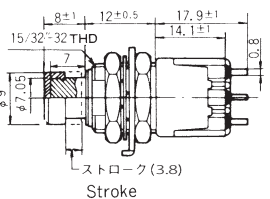

※印スイッチ特性は押すたびに回路が切替わる
※Circuit changes whenever pushed.

ボックスには端子番号を表示していません。
Terminal number not shown on box.

2極双投/DPDT

S/D

| | | |
|------------------------------|------------|------------|
| スイッチ特性 Switching function | | |
| 形名 Part No. | | |
| ※ 8Y2011-Z | ON | ON |
| ☆ 8Y2021-Z | ON | (ON) |
| 接続端子 Connecting terminals | 2-3 5-6 | 2-1 5-4 |

※印スイッチ特性は押すたびに回路が切替わる
※Circuit changes whenever pushed.

ボックスには端子番号を表示していません。
Terminal number not shown on box.

3極双投/3PDT

S/D

| | | |
|------------------------------|----------------|----------------|
| スイッチ特性 Switching function | | |
| 形名 Part No. | | |
| ※ 8Y3011-Z | ON | ON |
| ★ 8Y3021-Z | ON | (ON) |
| 接続端子 Connecting terminals | 2-3 5-6 8-9 | 2-1 5-4 8-7 |

※印スイッチ特性は押すたびに回路が切替わる
※Circuit changes whenever pushed.

ボックスには端子番号を表示していません。
Terminal number not shown on box.

4極双投/4PDT

S/D

| | | |
|------------------------------|----------------------|----------------------|
| スイッチ特性 Switching function | | |
| 形名 Part No. | | |
| ★※ 8Y4011-Z | ON | ON |
| ★ 8Y4021-Z | ON | (ON) |
| 接続端子 Connecting terminals | 2-3 5-6 8-9 11-12 | 2-1 5-4 8-7 11-10 |