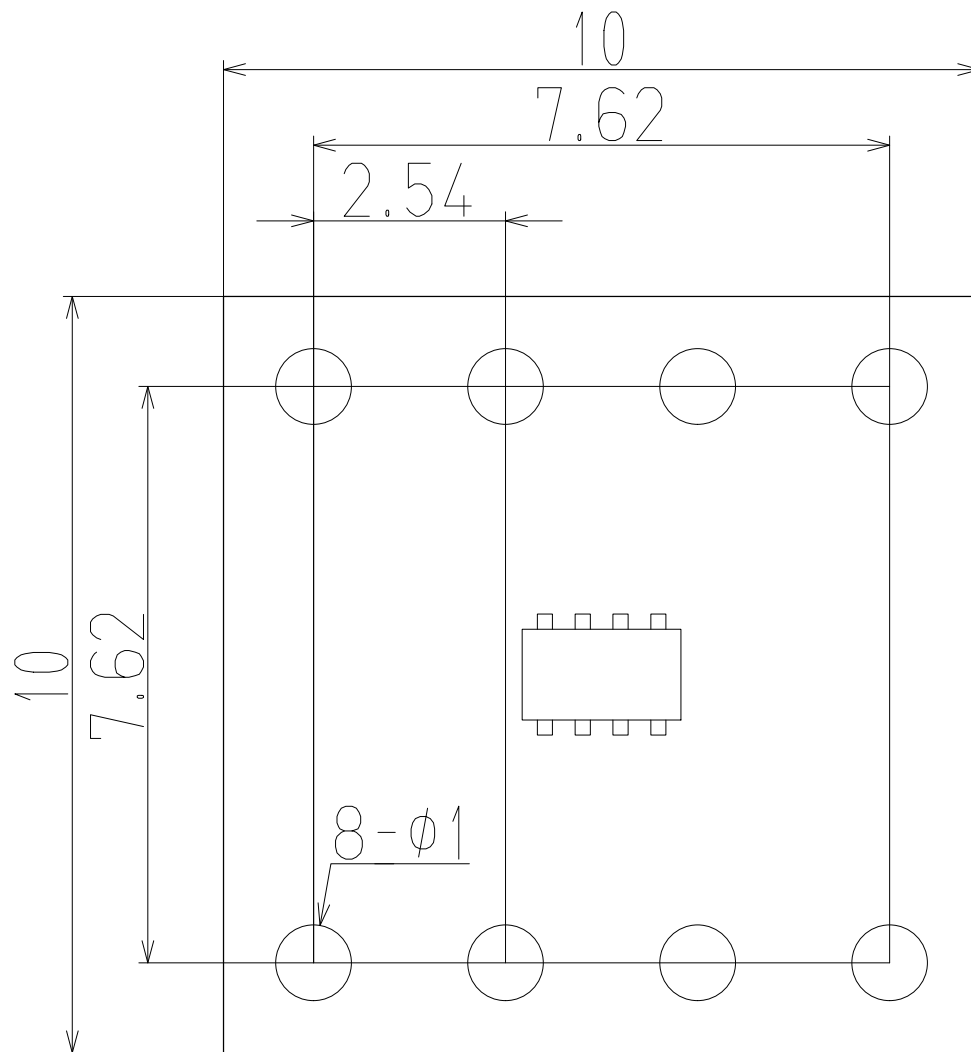

AE-0.5X8P

表面パターン図

AE-0.5X8P

基板外形图

AE-0.5X8P

裏面パターン図

AE-0.5X8P

集合外形図

AE-0.5X8P

表面レジスト・シルク図

AE-0.5X8P

裏面レジスト図