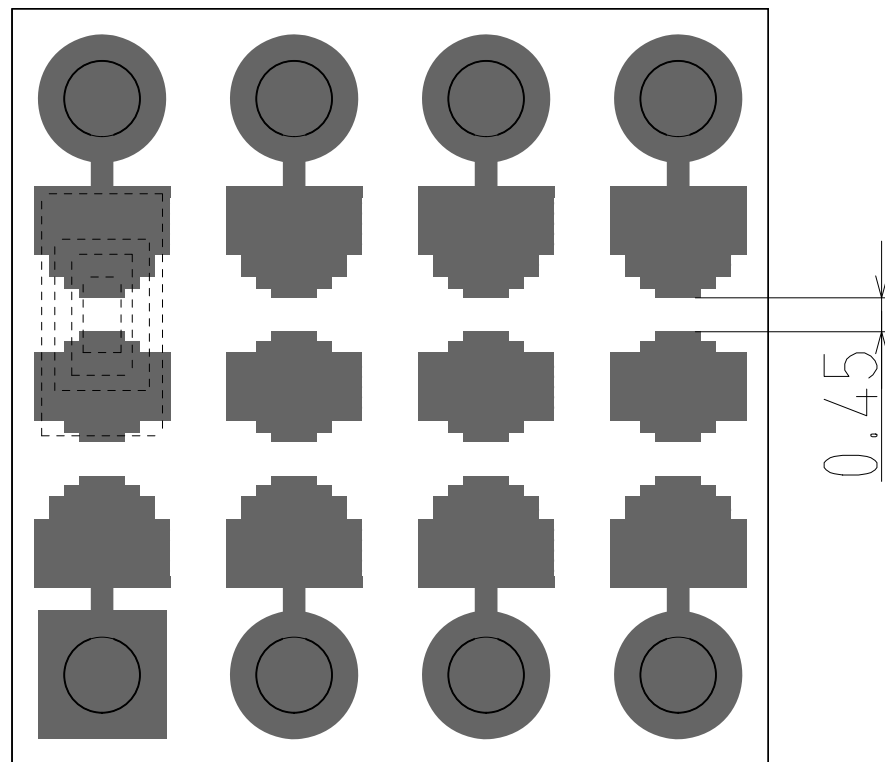

AE-0.5X8P

表面パターン図

AE-0.5X8P

基板外形图

AE-0.5X8P

裏面パターン図

AE-0.5X8P

集合外形図

AE-0.5X8P

表面レジスト・シルク図

AE-0.5X8P

裏面レジスト図