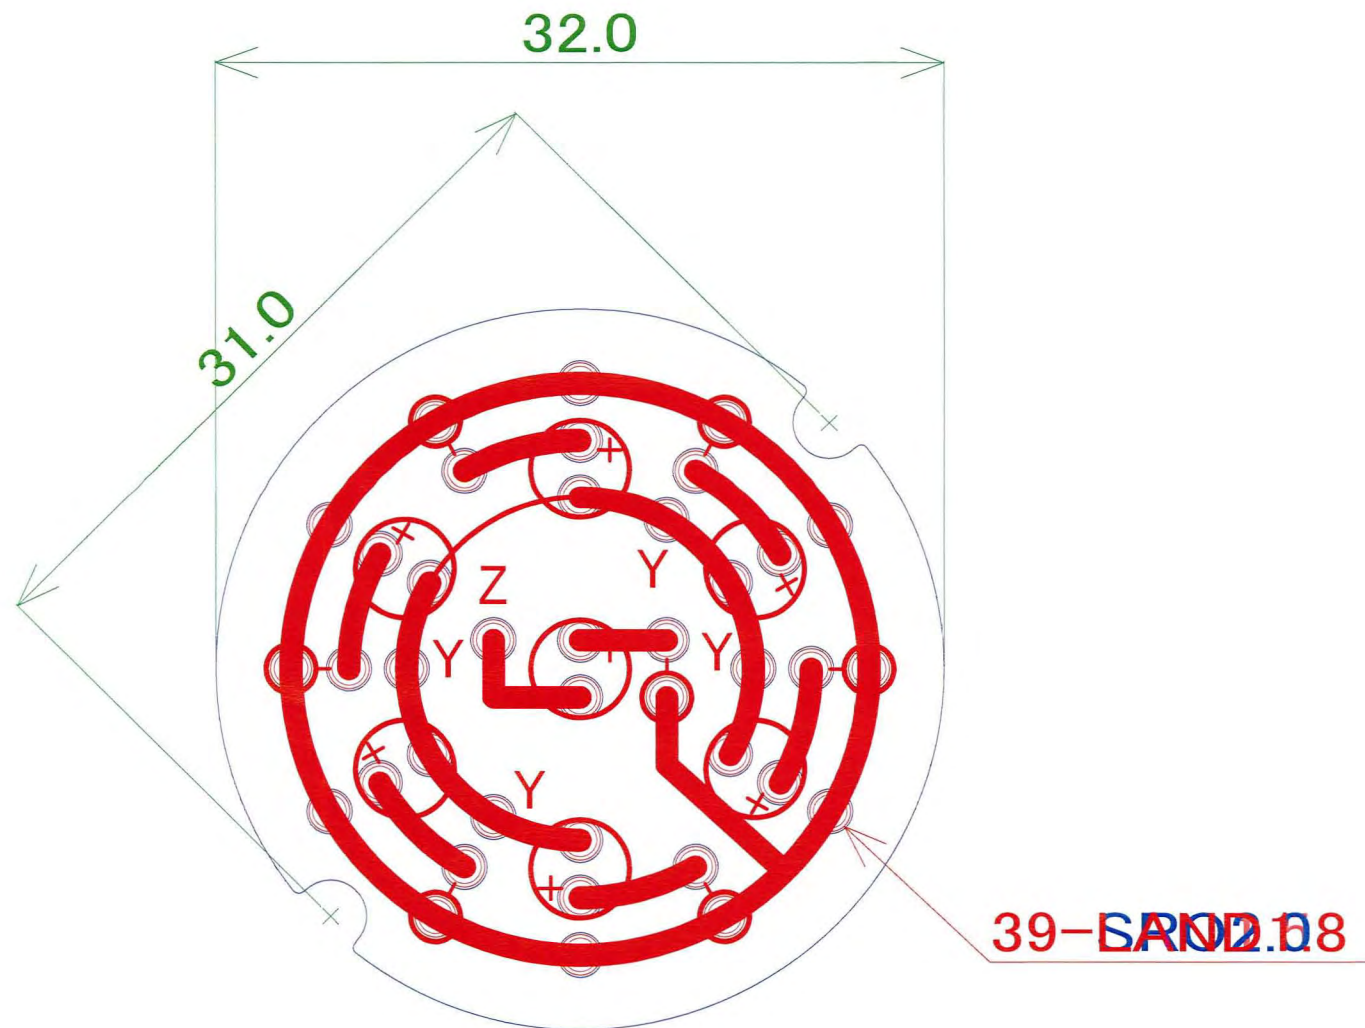

LEDフラッシュ基板ドリル

AE-32mm(LED)

LEDフラッシュ基板 半田面パターン

AE-32mm(LED)

LEDフラッシュ基板 半田面レジスト

AE-32mm(LED)

LEDフラッシュ基板 部品面レジスト

AE-32mm(LED)

LEDフラッシュ基板

部品面シンボル

AE-32mm(LED)

LEDフラッシュ基板 部品面 ~~LED~~ ~~部品~~ ~~面~~ ~~シンボル~~
部品面シンボル

AE-32mm(LED)