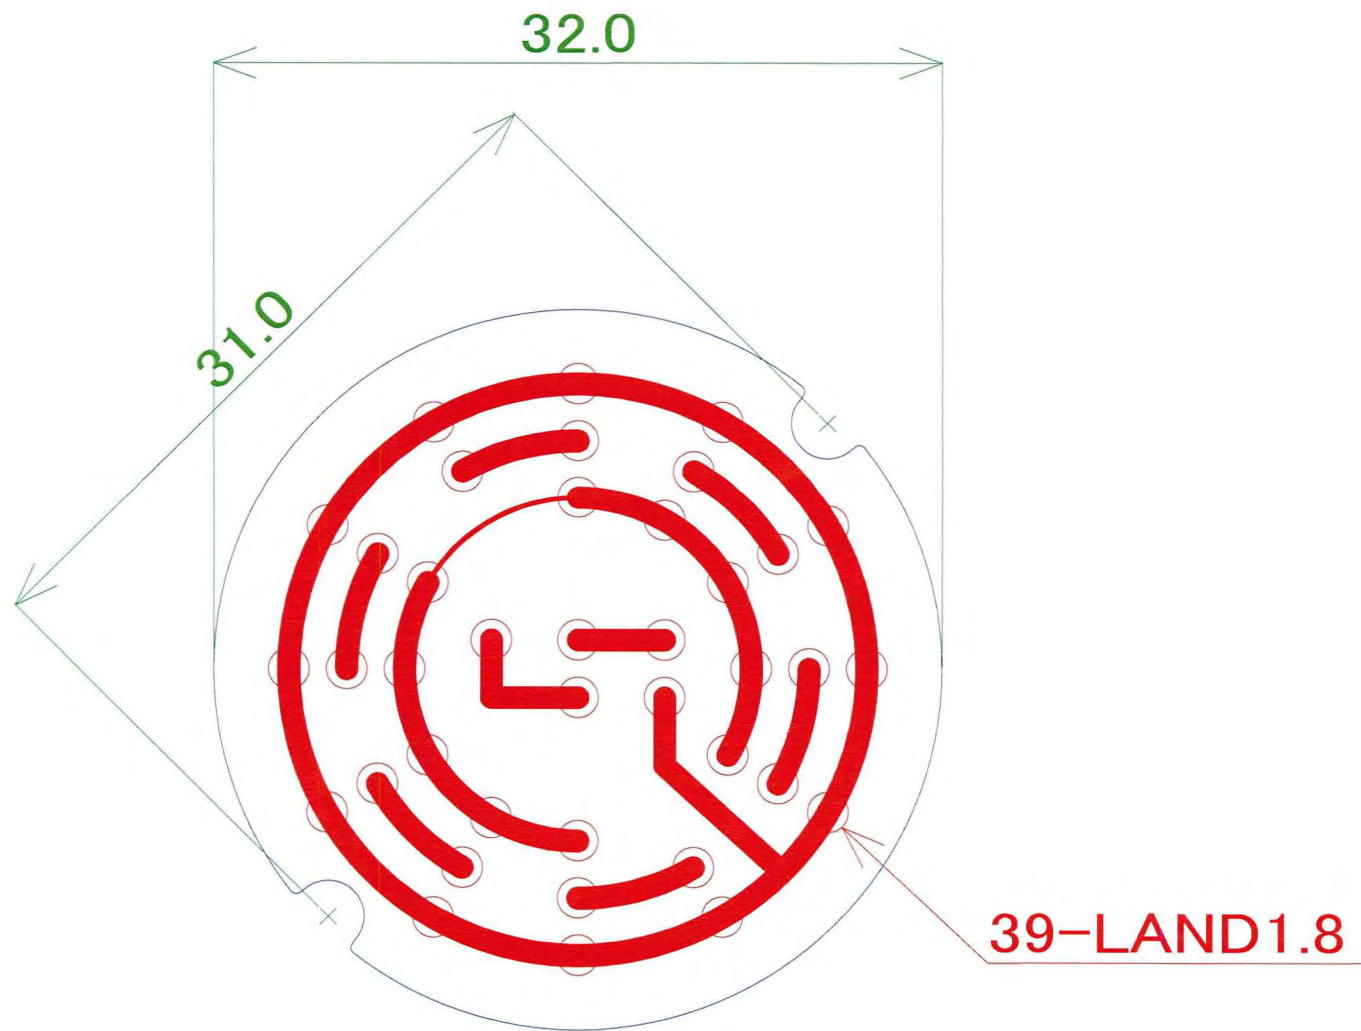

LEDフラッシュ基板ドリル

AE-32mm(LED)

LEDフラッシュ基板 半田面パターン

AE-32mm(LED)

LEDフラッシュ基板 半田面レジスト

AE-32mm(LED)

LEDフラッシュ基板 部品面レジスト

AE-32mm(LED)

LEDフラッシュ基板

部品面シンボル

AE-32mm(LED)

LEDフラッシュ基板 部品面 ~~LED~~ ~~部品~~ ~~面~~ ~~シンボル~~
部品面シンボル

AE-32mm(LED)