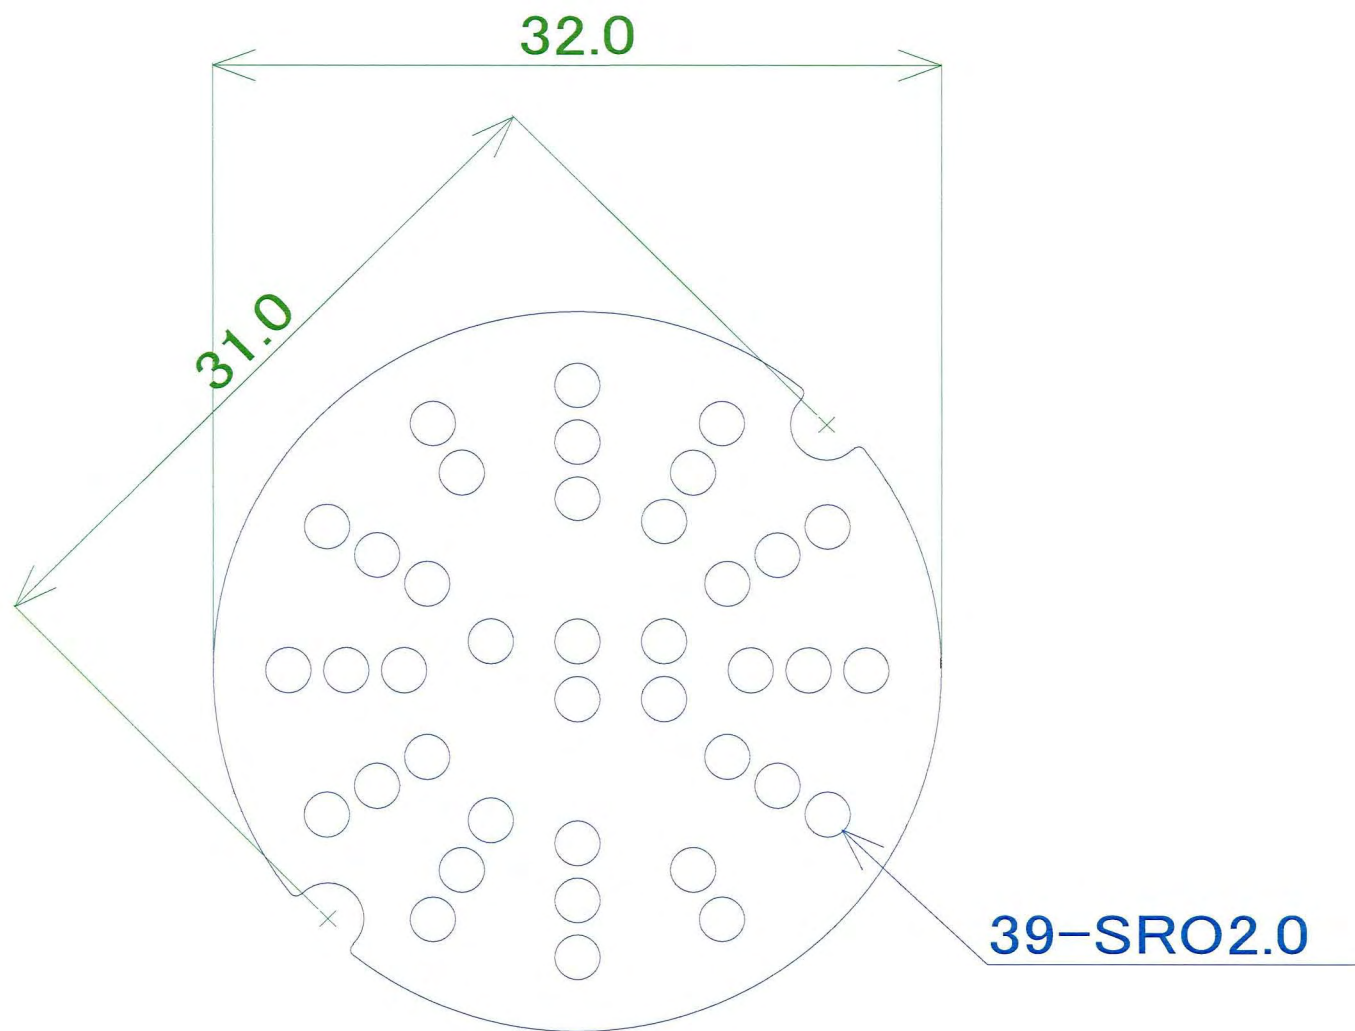

LEDフラッシュ基板ドリル

AE-32mm(LED)

LEDフラッシュ基板 半田面パターン

AE-32mm(LED)

LEDフラッシュ基板 半田面レジスト

AE-32mm(LED)

LEDフラッシュ基板 部品面レジスト

AE-32mm(LED)

LEDフラッシュ基板

部品面シンボル

AE-32mm(LED)

LEDフラッシュ基板 部品面 ~~LED~~ ~~部品~~ ~~面~~ ~~シンボル~~
部品面シンボル

AE-32mm(LED)