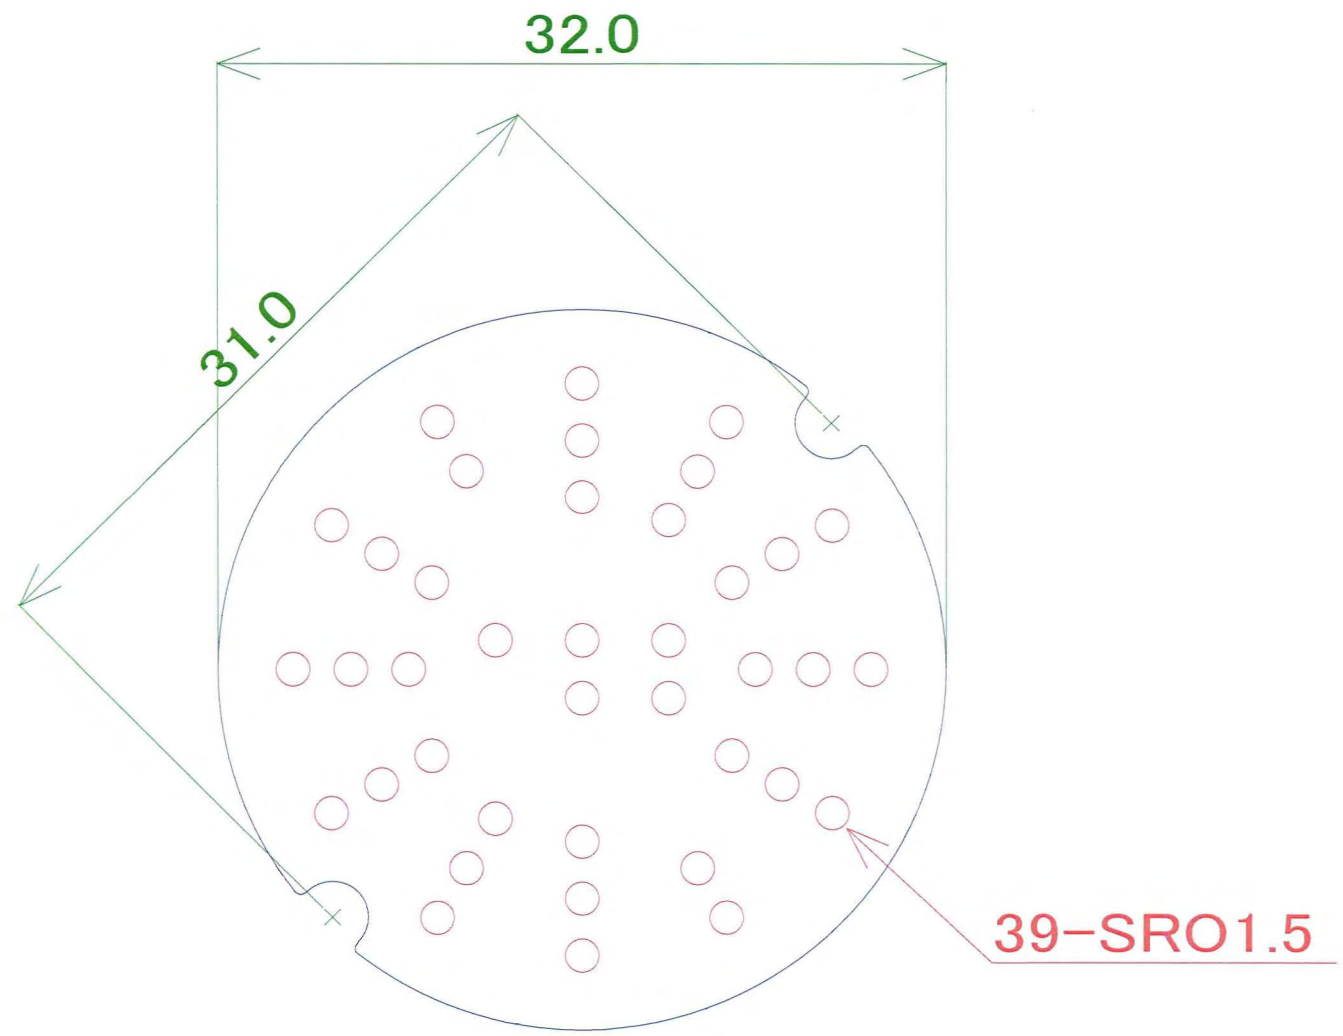

LEDフラッシュ基板ドリル

AE-32mm(LED)

LEDフラッシュ基板 半田面パターン

AE-32mm(LED)

LEDフラッシュ基板 半田面レジスト

AE-32mm(LED)

LEDフラッシュ基板 部品面レジスト

AE-32mm(LED)

LEDフラッシュ基板

部品面シンボル

AE-32mm(LED)

LEDフラッシュ基板 部品面 ~~LED~~ ~~部品~~ ~~面~~ ~~シンボル~~
部品面シンボル

AE-32mm(LED)