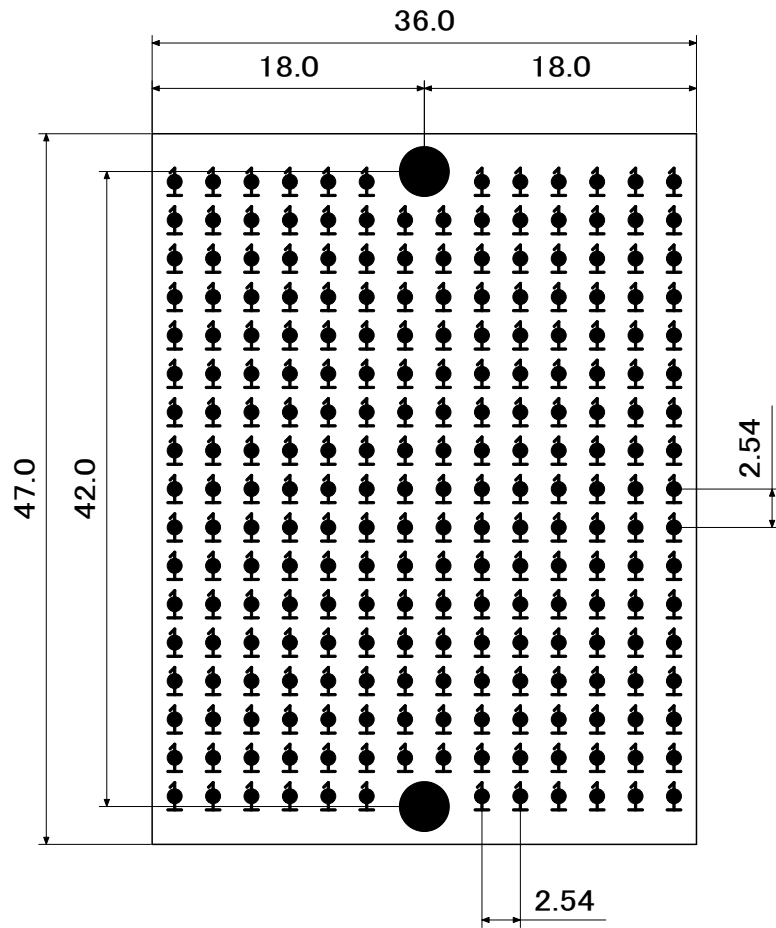

AE-D1-C 1.0t L2-COPPER

AE-D1-C 1.0t

マーク	TNo.	サイズ*	属性	個数	ヒット数
1	T1	1.0	NTH	234	234
2	T2	3.2	NTH	2	2
			合計	236	236