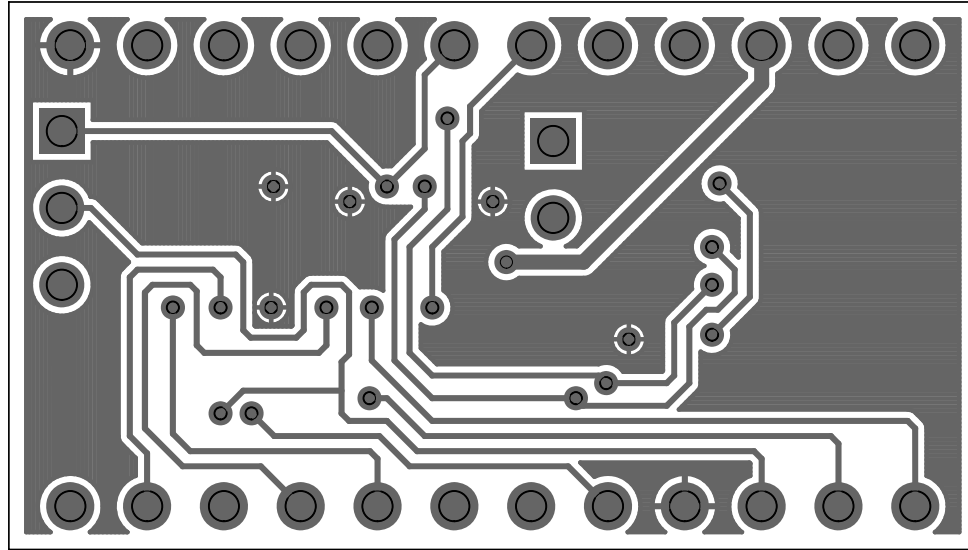

AE-FT245R

基板外形图

表面パターン図

裏面パターン図

表面レジスト・シルク図

裏面レジスト図