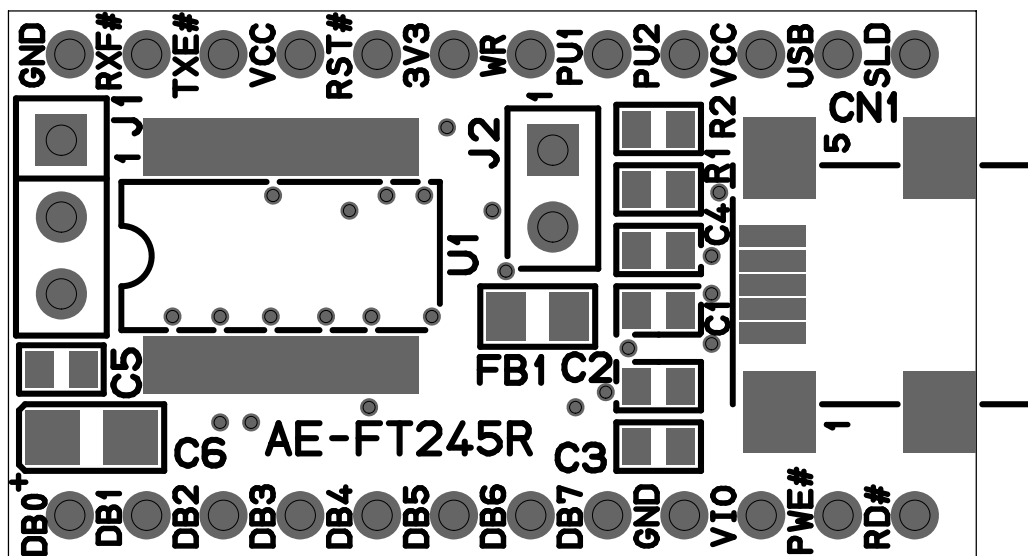

AE-FT245R

基板外形图

表面パターン図

裏面パターン図

表面レジスト・シルク図

裏面レジスト図