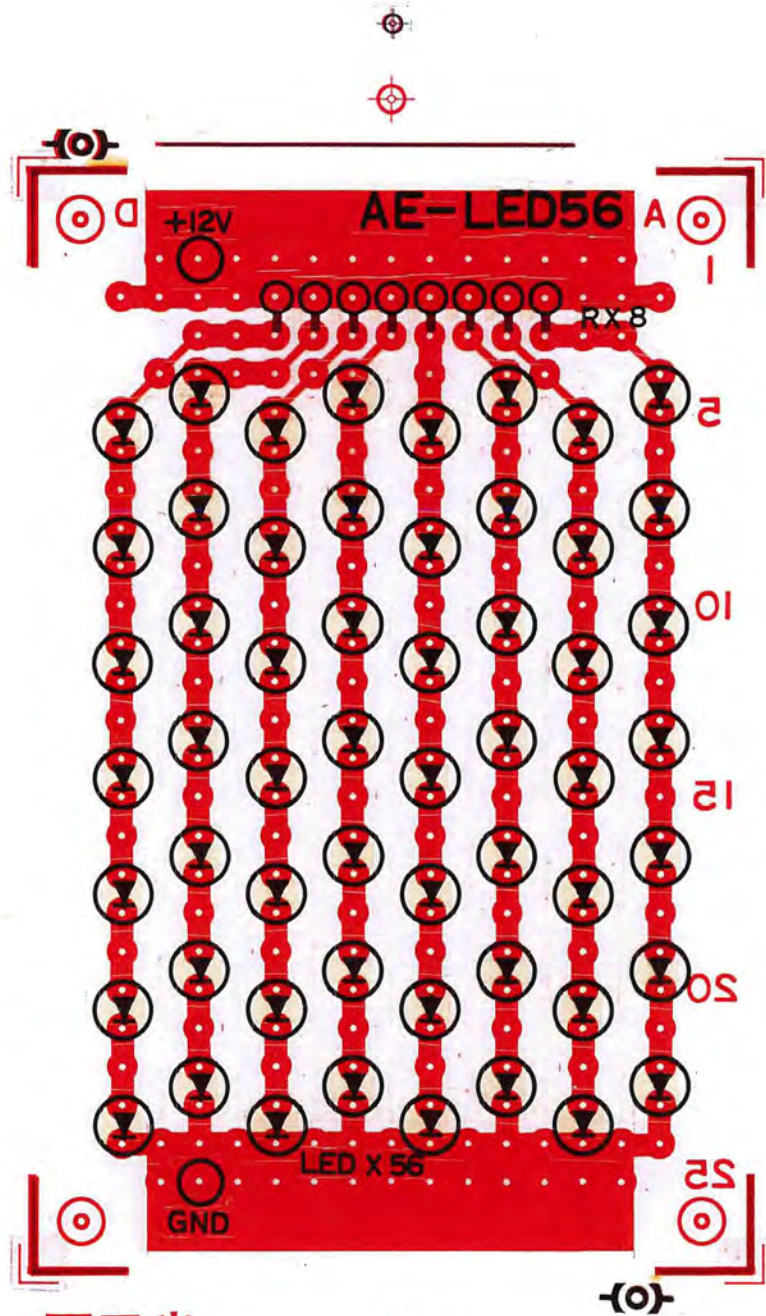

# パターン図

AE-LED56

半田面

72X47 S=2/1

# シルク印刷図

# レジスト抜きパターン図

AE-LED56

# 部品面からの透視図

面田半

AE-LED56

AE-LED56

1/2 X 47 2 = S1