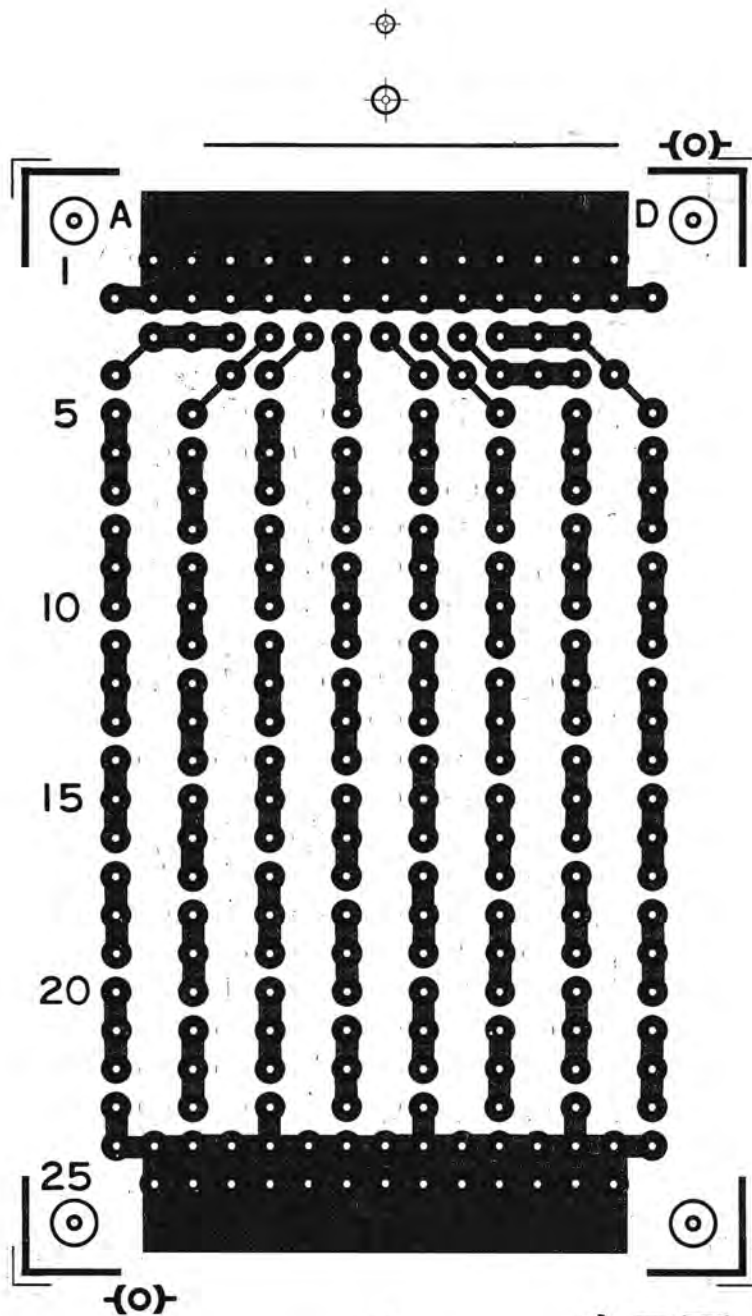

# パターン図

AE-LED56

半田面

72X47 S=2/1

# シルク印刷図

# レジスト抜きパターン図

AE-LED56

# 部品面からの透視図

面田半

AE-LED56

AE-LED56

1/2 X 47 2 = S1