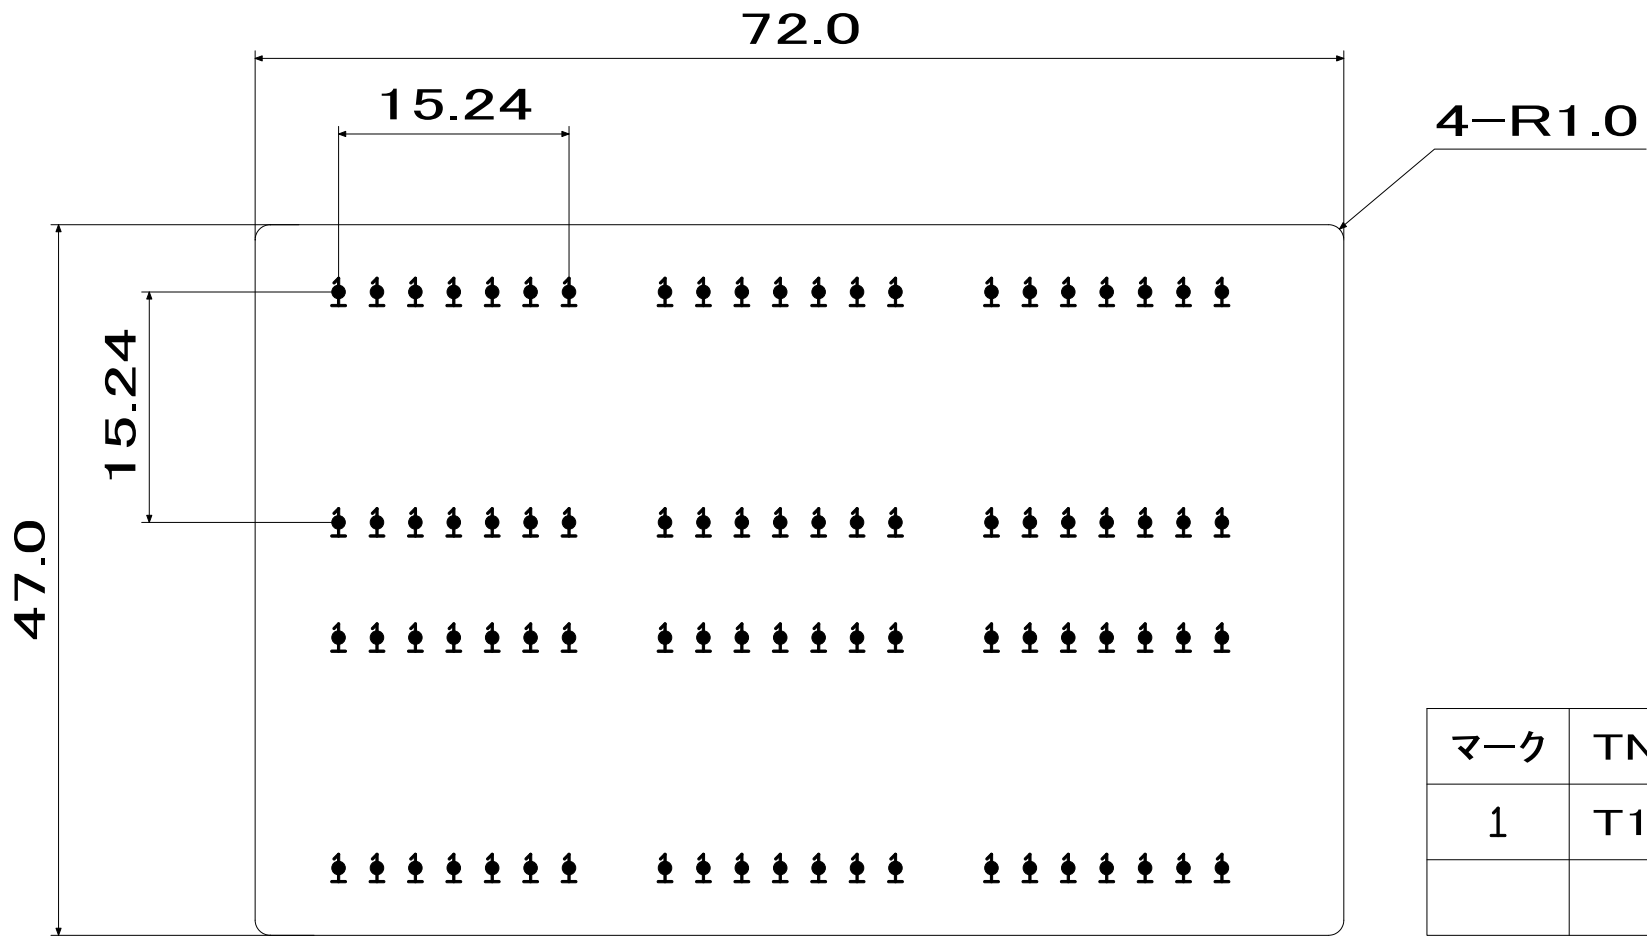

AE-SB-SOP14

L1-PATTERN

AE-SB-SOP14

LS-PATTERN

マーク	TNo.	サイズ	属性	個数
1	T1	0.9	TH	84
			合計	84