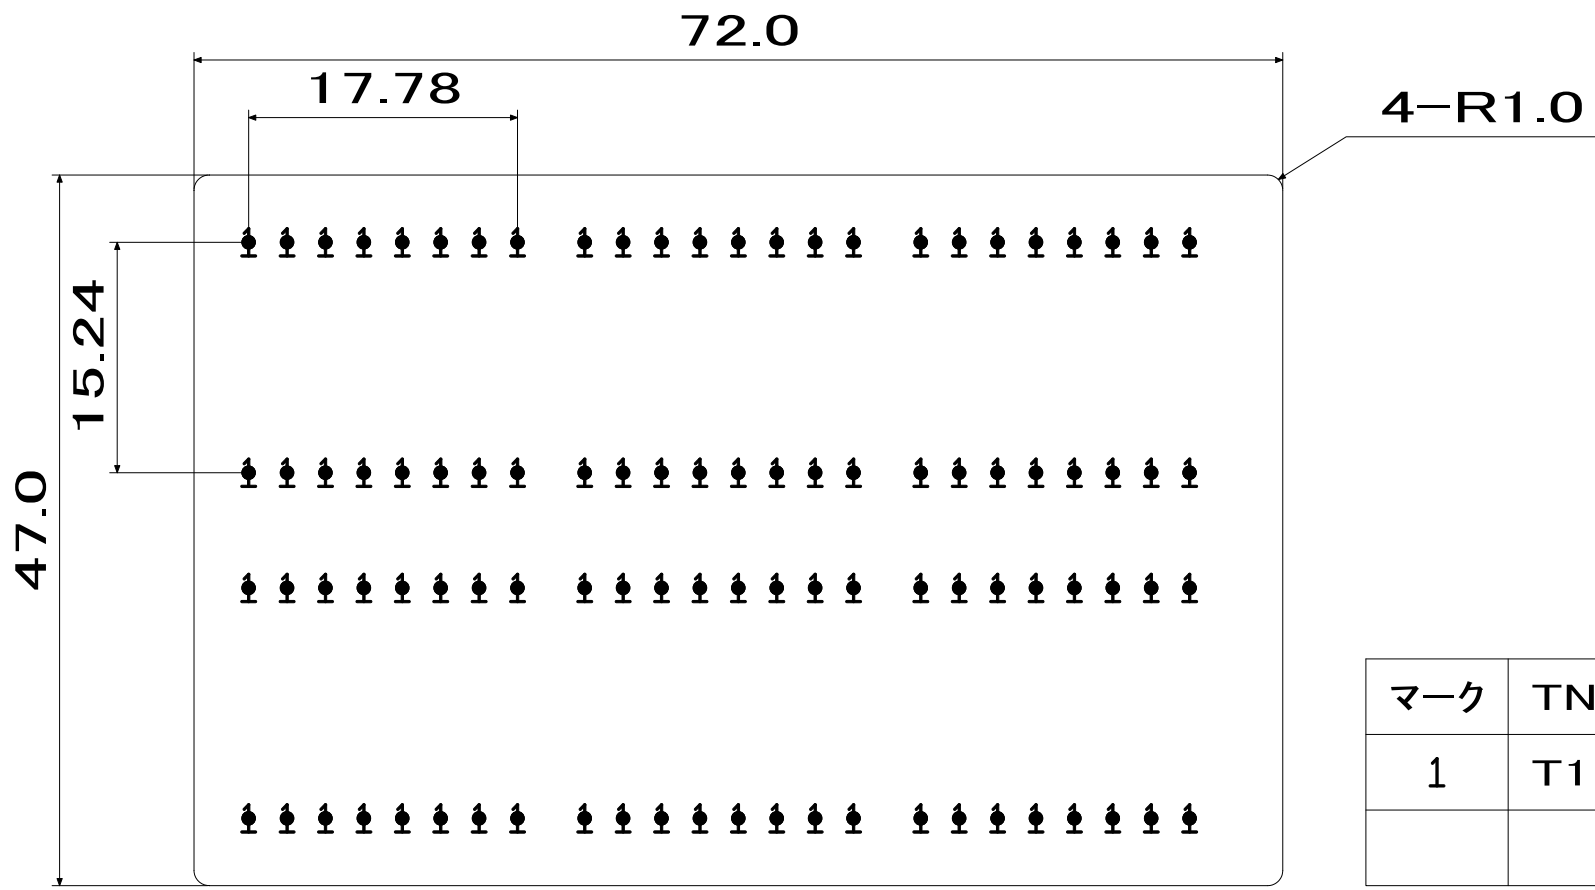

AE-SB-SOP16

LS-PATTERN

AE-SB-SOP16

マーク	TNo.	サイズ <sup>°</sup>	属性	個数
1	T1	0.9	TH	96
			合計	96