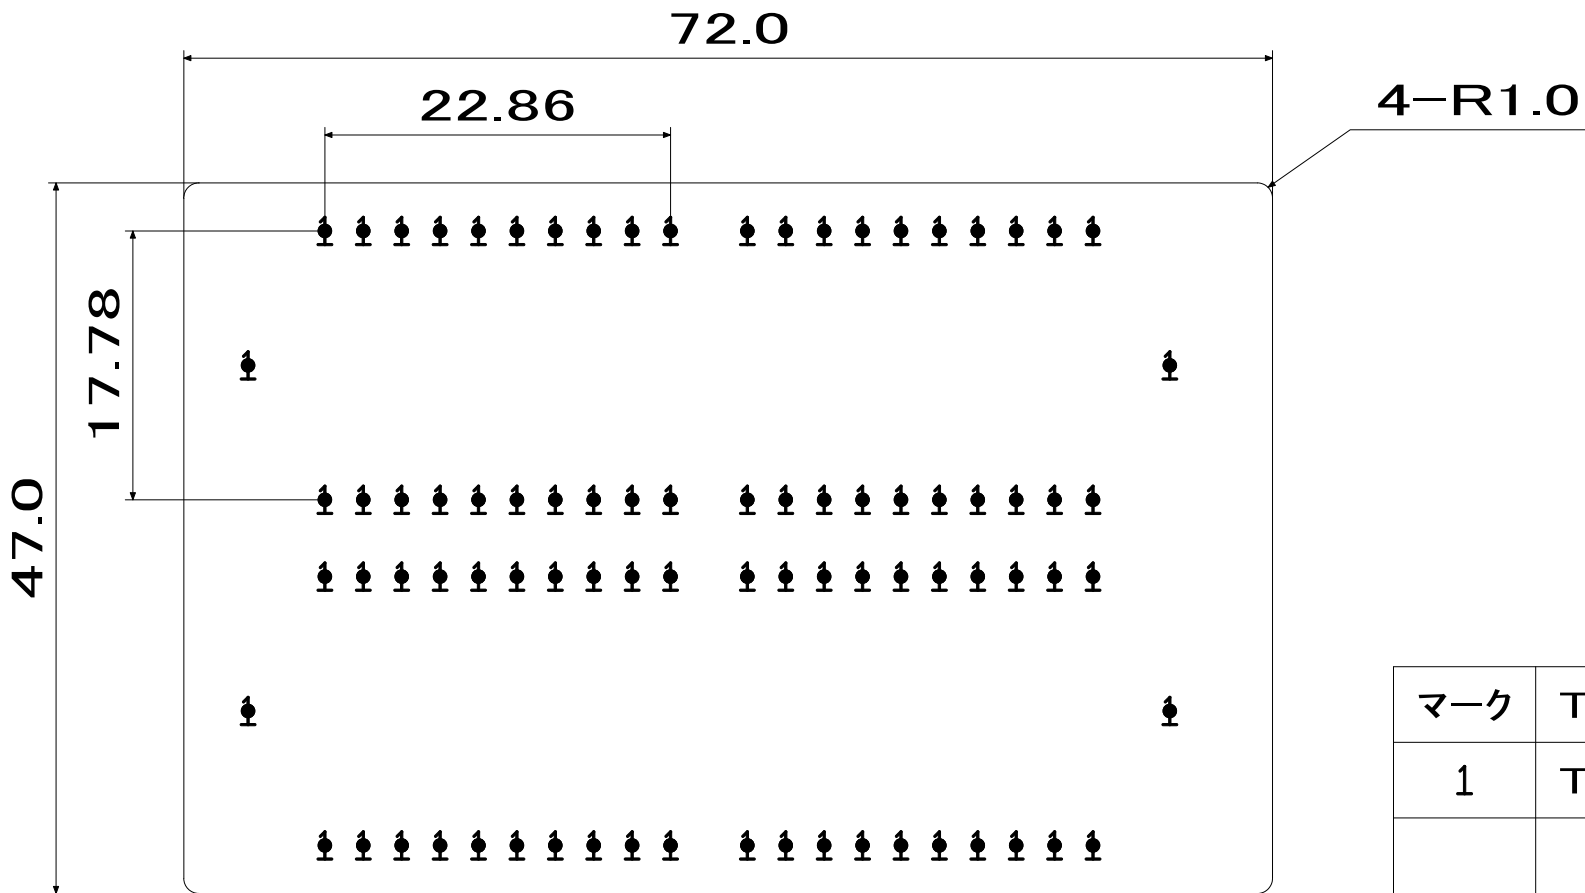

AE-SB-SOP20

LS-PATTERN

マーク	TNo.	サイズ	属性	個数
1	T1	0.9	TH	84
			合計	84