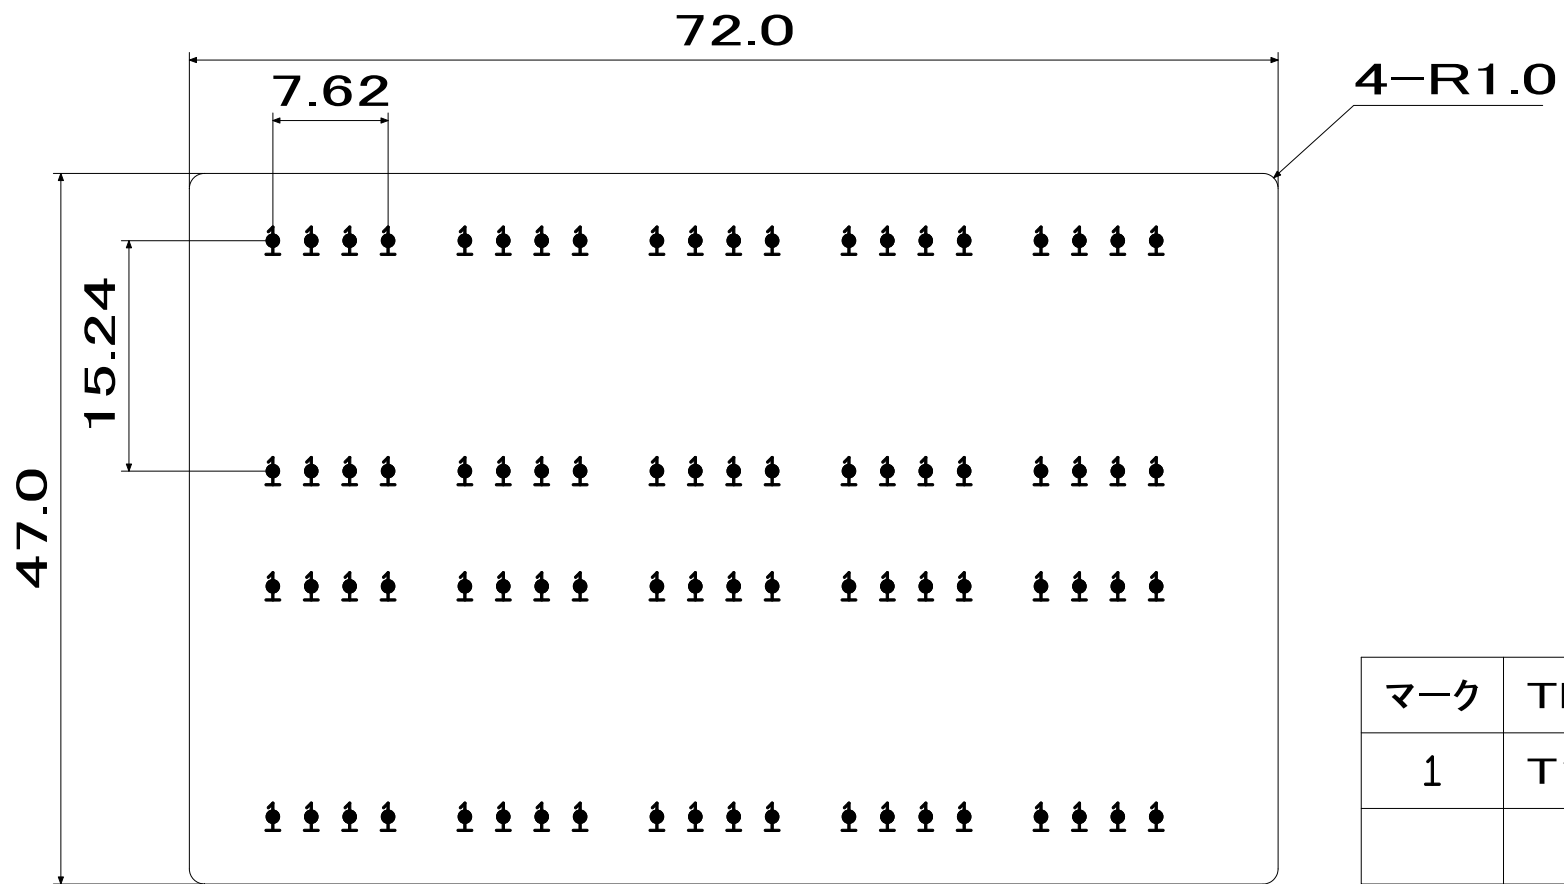

AE-SB-SOP8

LS-PATTERN

マーク	TNo.	サイズ	属性	個数
1	T1	0.9	TH	80
			合計	80