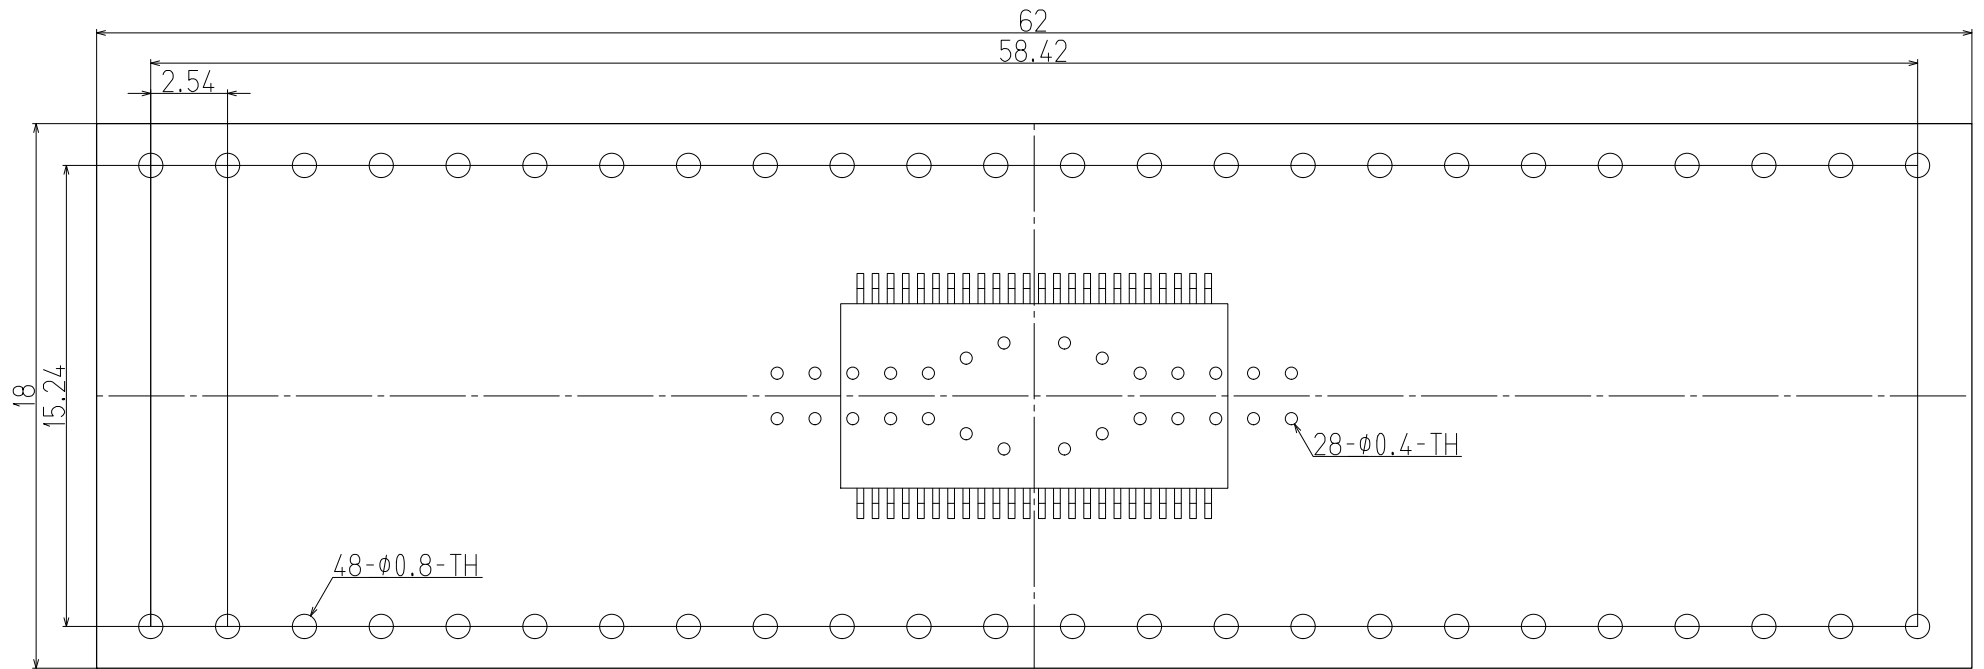

AE0.5-48P
集合外形図

AE0.5-48P
基板外形图

AE0.5-48P
表面パターン図

AE0.5-48P
裏面パターン図

AE0.5-48P
表面レジスト・シルク図

AE0.5-48P
裏面レジスト図