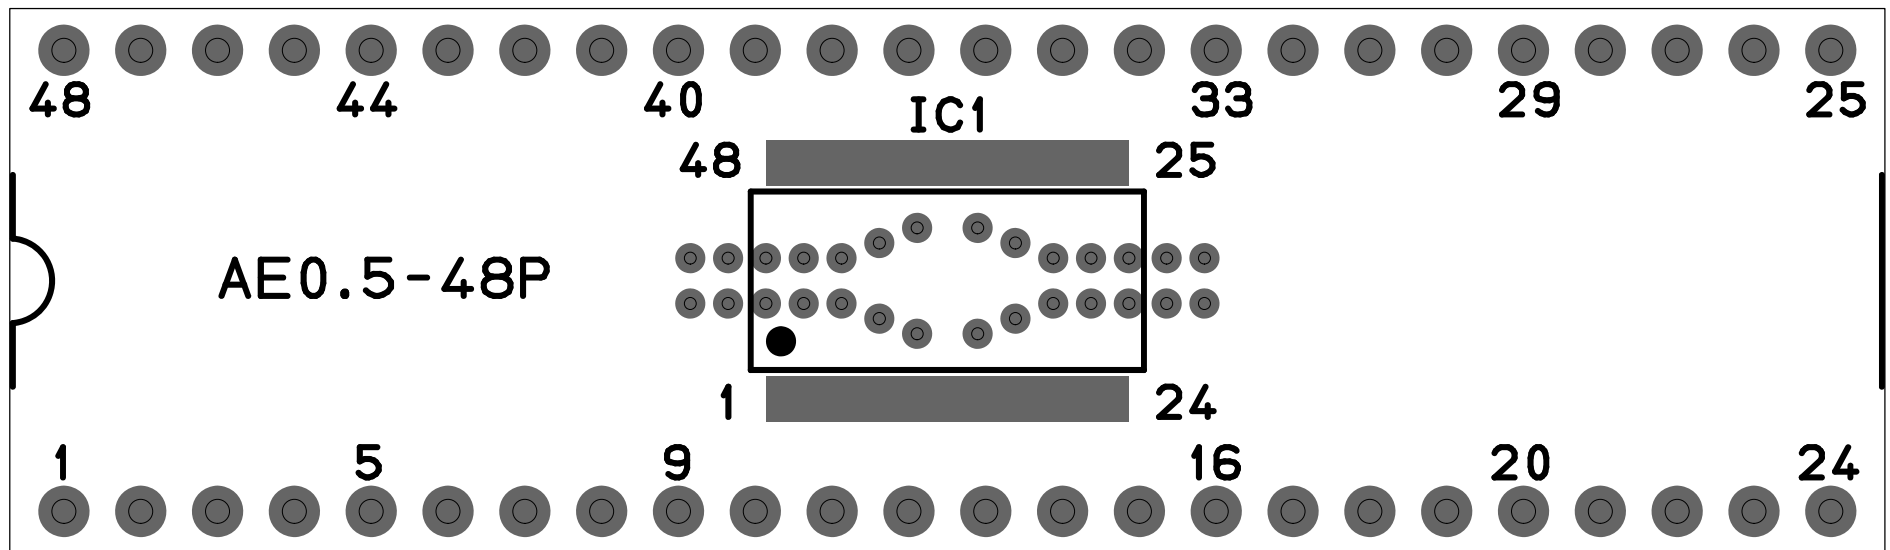

AE0.5-48P
集合外形図

AE0.5-48P
基板外形图

AE0.5-48P
表面パターン図

AE0.5-48P
裏面パターン図

AE0.5-48P
表面レジスト・シルク図

AE0.5-48P
裏面レジスト図