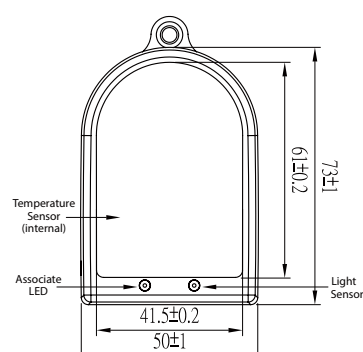

Modules

Adapters

Sensors

Development Kits

アプリケーション例

SPECIFICATIONS

XBee-PRO® ZB Wall Router

性能	
RFデータレート	250Kbps
屋内／アーバンレンジ	最大90m / 国内60m (10mW出力)
屋外見通しレンジ	最大1.6km / 国内750m (10mW出力)
送信出力	50mW (+17dBm) / 10mW (+10dBm、国内)
レシーバ感度(1% PER)	-102dBm
機能	
インタフェース	ZigBee PRO機能セットデバイスとのネットワーク互換
周波数帯域	2.4GHz(ISM)
LED	Power : 外部電源供給時に点灯 Associate : RFネットワークに接続・アソシエートした場合に点滅
プッシュボタン	Device Reset, Configuration reset (工場出荷時の設定にリセット), Identification/Commissioningモード
アンテナオプション	内部
ロック機構	中央のコンセントネジを使用した電気コンセントへのセキュアユニット(米国のみ)
温度・光センサ	
温度センサ	対応範囲 0°C~+70°C、精度+/-2°C
光センサ	スペクトルバンド幅:360~970nm (人の眼と近似) ピーク感度波長:570nm
概要	
外形寸法(L×W×H)	7.30cm×5.00cm×3.50cm
重量	70.87g
出力	ユニバーサルAC入力(85~265V AC)
動作環境(温度/ルクス)	0°C~+70°C、sub 1200 lux
相対湿度	5%~95% (結露なきこと)
規制認可	
FCC (米国)	○
IC (カナダ)	○
CE/ETSI (ヨーロッパ)	○
C-TICK (オーストラリア)	○
Telec (日本)	○

XBEE-PRO WALL ROUTER - TOP
(NORTH AMERICA VERSION ONLY)

XBEE-PRO WALL ROUTER - SIDE

XBEE-PRO WALL ROUTER - FRONT

PART NUMBERS	DESCRIPTION
XR-Z14-CW1P1	XBee-PRO ZigBee Wall Router, US Power Plug
XR-Z14-CW1P2	XBee-PRO ZigBee Wall Router, EU Power Plug
XR-Z14-CW1P3	XBee-PRO ZigBee Wall Router, UK Power Plug
XR-Z14-CW1P4	XBee-PRO ZigBee Wall Router, Australia Power Plug
XR-Z14-CW1P5	XBee-PRO ZigBee Wall Router, Japan Power Plug