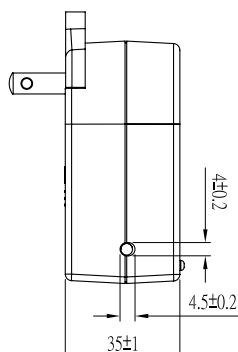

Modules

Adapters

Sensors

Development Kits

アプリケーション例

SPECIFICATIONS

XBee-PRO® ZB Wall Router

性能	
RFデータレート	250Kbps
屋内／アーバンレンジ	最大90m / 国内60m (10mW出力)
屋外見通しレンジ	最大1.6km / 国内750m (10mW出力)
送信出力	50mW (+17dBm) / 10mW (+10dBm、国内)
レシーバ感度(1% PER)	-102dBm
機能	
インタフェース	ZigBee PRO機能セットデバイスとのネットワーク互換
周波数帯域	2.4GHz(ISM)
LED	Power : 外部電源供給時に点灯 Associate : RFネットワークに接続・アソシエートした場合に点滅
プッシュボタン	Device Reset, Configuration reset (工場出荷時の設定にリセット), Identification/Commissioningモード
アンテナオプション	内部
ロック機構	中央のコンセントネジを使用した電気コンセントへのセキュアユニット(米国のみ)
温度・光センサ	
温度センサ	対応範囲 0°C~+70°C、精度+/-2°C
光センサ	スペクトルバンド幅:360~970nm (人の眼と近似) ピーク感度波長:570nm
概要	
外形寸法(L×W×H)	7.30cm×5.00cm×3.50cm
重量	70.87g
出力	ユニバーサルAC入力(85~265V AC)
動作環境(温度/ルクス)	0°C~+70°C、sub 1200 lux
相対湿度	5%~95% (結露なきこと)
規制認可	
FCC (米国)	○
IC (カナダ)	○
CE/ETSI (ヨーロッパ)	○
C-TICK (オーストラリア)	○
Telec (日本)	○

XBEE-PRO WALL ROUTER - TOP
(NORTH AMERICA VERSION ONLY)

XBEE-PRO WALL ROUTER - SIDE

XBEE-PRO WALL ROUTER - FRONT

PART NUMBERS	DESCRIPTION
XR-Z14-CW1P1	XBee-PRO ZigBee Wall Router, US Power Plug
XR-Z14-CW1P2	XBee-PRO ZigBee Wall Router, EU Power Plug
XR-Z14-CW1P3	XBee-PRO ZigBee Wall Router, UK Power Plug
XR-Z14-CW1P4	XBee-PRO ZigBee Wall Router, Australia Power Plug
XR-Z14-CW1P5	XBee-PRO ZigBee Wall Router, Japan Power Plug