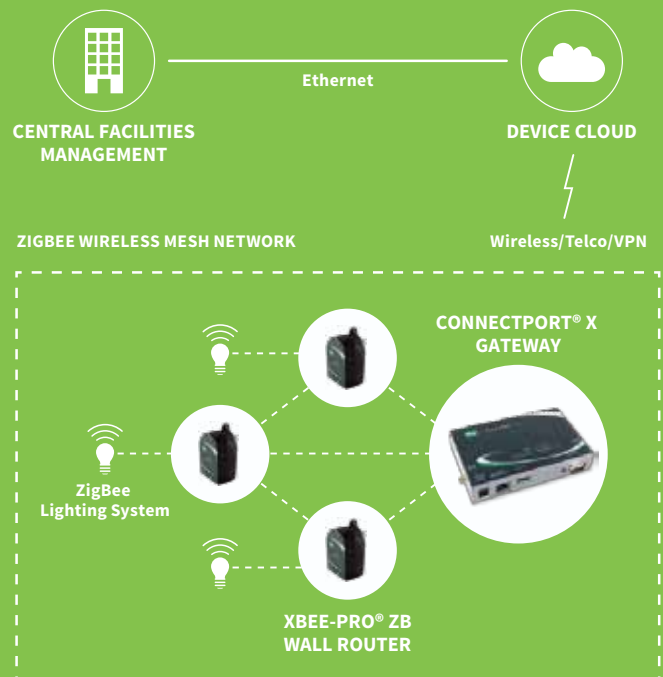

ZigBeeネットワークレンジ
エクステンダ

XBEE-PRO® ZB WALL ROUTER

XBee-PRO ZBウォールルータは、ZigBeeネットワークの到達距離を拡張する、
実装しやすいプラグインのエクステンダ／ルータです。

DigiのXBee-PRO ZBウォールルータは、ワイヤレスZigBeeネットワークの構築と拡張に使用することで、ZigBee接続された機器同士のシームレスな通信を実現するネットワークエクステンダです。本ウォールルータは、標準の電源用コンセントに差し込んで使え、すばやく簡単に設置可能です。一度実装されると、本機はルーティングノードとして動作し、通信距離を拡張し、メッシュネットワークに冗長性を追加します。

本ウォールルータは、高出力版であるXBee-PRO ZBモジュールをベースに構築されており、他のXBee ZBベースの機器との完全な互換性を提供します。加えて、XBee ZBファミリ製品はZigBee PRO機能セット(ZPFS)を採用しているため、他のベンダのZPFS製品と

のネットワーク互換性も実現しています。

他に類を見ないDigiのソリューションであるドロップ・イン ネットワーク製品の一部のXBee-PRO ZBウォールルータは、組み込みモジュール、デバイスアダプタ、ゲートウェイといった機器間のシームレスな通信を実現します。XBee ZBモジュールは、ZigBeeネットワークのエンドポイント・デバイスにワイヤレス接続性を、またXBeeデバイスアダプタは、有線ネットワークの電子機器にワイヤレス接続性を提供します。ConnectPort Xゲートウェイにより、ユーザはネットワーク上のXBeeデバイスにリモートでアクセスし設定できます。

特長

- ZigBeeネットワークの通信距離を拡張し、信号強度を増大
- より信頼性の高いメッシュネットワークを確保するための追加のネットワーク経路を生成
- 標準の電源コンセントに差し込むだけで設置が簡単
- 設置場所の邪魔にならない小さなプラグイン形状の筐体
- 光・温度センサ内蔵
- アクシデントによる電源抜けおよび盗難防止のためのセキュアな取り付けタブ (北米仕様のみ)

関連製品

Gateways

Modules

Adapters

Sensors

Development Kits

アプリケーション例

SPECIFICATIONS

XBee-PRO® ZB Wall Router

性能	
RFデータレート	250Kbps
屋内／アーバンレンジ	最大90m / 国内60m (10mW出力)
屋外見通しレンジ	最大1.6km / 国内750m (10mW出力)
送信出力	50mW (+17dBm) / 10mW (+10dBm、国内)
レシーバ感度(1% PER)	-102dBm
機能	
インタフェース	ZigBee PRO機能セットデバイスとのネットワーク互換
周波数帯域	2.4GHz(ISM)
LED	Power : 外部電源供給時に点灯 Associate : RFネットワークに接続・アソシエートした場合に点滅
プッシュボタン	Device Reset, Configuration reset (工場出荷時の設定にリセット), Identification/Commissioningモード
アンテナオプション	内部
ロック機構	中央のコンセントネジを使用した電気コンセントへのセキュアユニット(米国のみ)
温度・光センサ	
温度センサ	対応範囲 0°C~+70°C、精度+/-2°C
光センサ	スペクトルバンド幅:360~970nm (人の眼と近似) ピーク感度波長:570nm
概要	
外形寸法(L×W×H)	7.30cm×5.00cm×3.50cm
重量	70.87g
出力	ユニバーサルAC入力(85~265V AC)
動作環境(温度/ルクス)	0°C~+70°C、sub 1200 lux
相対湿度	5%~95% (結露なきこと)
規制認可	
FCC (米国)	○
IC (カナダ)	○
CE/ETSI (ヨーロッパ)	○
C-TICK (オーストラリア)	○
Telec (日本)	○