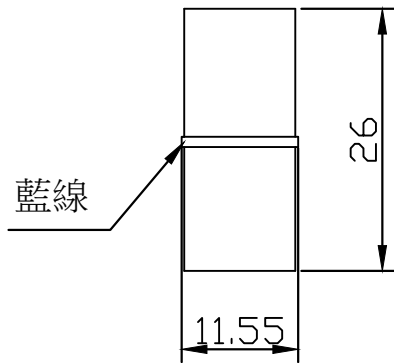

REV.	DESCRIPTION	DATE

NOTE:

- 品名: CS-52 灰底藍線  
CS-53 藍底黑線  
CS-54 黑底白線
- 材料:
- 表面處理:
- 重量:

NATERIAL		FINSH						
REV	T1	COLOR	BLACK	WEIGHT	N/A			
TOLERANCES UNLES NOTED					SCALE			
0.0 ~ 5			± 0.1	1:1				
5.0 ~ 20			± 0.2	UNIT	DRWING NAME CS-52			
20.0 ~ 50			± 0.3	MM				
50.0 ~ 200			± 0.4	Viewpoint	PART NO.			
200 ~			± 0.5		DATE	APP	CHK	DRAW
ANGLE			± 1°		2009/04/13			SAMUEL