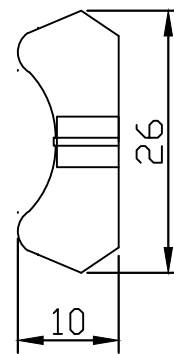

REV.	DESCRIPTION	DATE

NOTE:

- 品名: CS-52 灰底藍線  
CS-53 藍底黑線  
CS-54 黑底白線
- 材料:
- 表面處理:
- 重量:

NATERIAL		FINSH						
REV	T1	COLOR	BLACK	WEIGHT	N/A			
TOLERANCES UNLES NOTED					SCALE			
0.0 ~ 5			± 0.1	1:1				
5.0 ~ 20			± 0.2	UNIT	DRWING NAME CS-52			
20.0 ~ 50			± 0.3	MM				
50.0 ~ 200			± 0.4	Viewpoint	PART NO.			
200 ~			± 0.5		DATE	APP	CHK	DRAW
ANGLE			± 1°		2009/04/13			SAMUEL