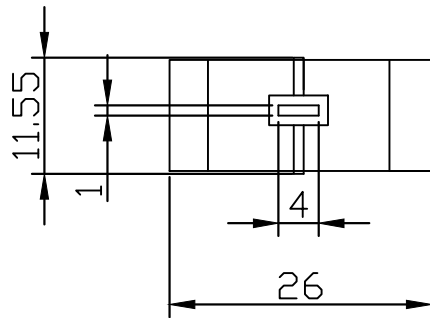

REV.	DESCRIPTION	DATE

NOTE:

- 品名: CS-52 灰底藍線  
CS-53 藍底黑線  
CS-54 黑底白線
- 材料:
- 表面處理:
- 重量:

NATERIAL		FINSH						
REV	T1	COLOR	BLACK	WEIGHT	N/A			
TOLERANCES UNLES NOTED					SCALE			
0.0 ~ 5			± 0.1	1:1				
5.0 ~ 20			± 0.2	UNIT	DRWING NAME CS-52			
20.0 ~ 50			± 0.3	MM				
50.0 ~ 200			± 0.4	Viewpoint	PART NO.			
200 ~			± 0.5		DATE	APP	CHK	DRAW
ANGLE			± 1°		2009/04/13			SAMUEL