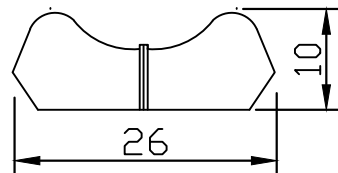

REV.	DESCRIPTION	DATE

NOTE:

- 品名: CS-52 灰底藍線  
CS-53 藍底黑線  
CS-54 黑底白線
- 材料:
- 表面處理:
- 重量:

NATERIAL		FINSH						
REV	T1	COLOR	BLACK	WEIGHT	N/A			
TOLERANCES UNLES NOTED					SCALE			
0.0 ~ 5			± 0.1	1:1				
5.0 ~ 20			± 0.2	UNIT	DRWING NAME CS-52			
20.0 ~ 50			± 0.3	MM				
50.0 ~ 200			± 0.4	Viewpoint	PART NO.			
200 ~			± 0.5		DATE	APP	CHK	DRAW
ANGLE			± 1°		2009/04/13			SAMUEL