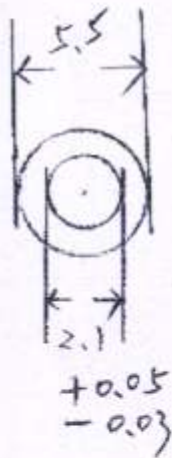

CS 1035-C

DC 9204

DC 2.1頭 To DC 2.5母座

DC-9204

United AU-VI CO., LTD