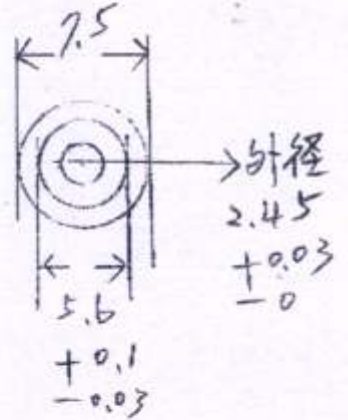

CS 1035-C

DC 9204

DC 2.1頭 To DC 2.5母座

DC-9204

United AU-VI CO., LTD