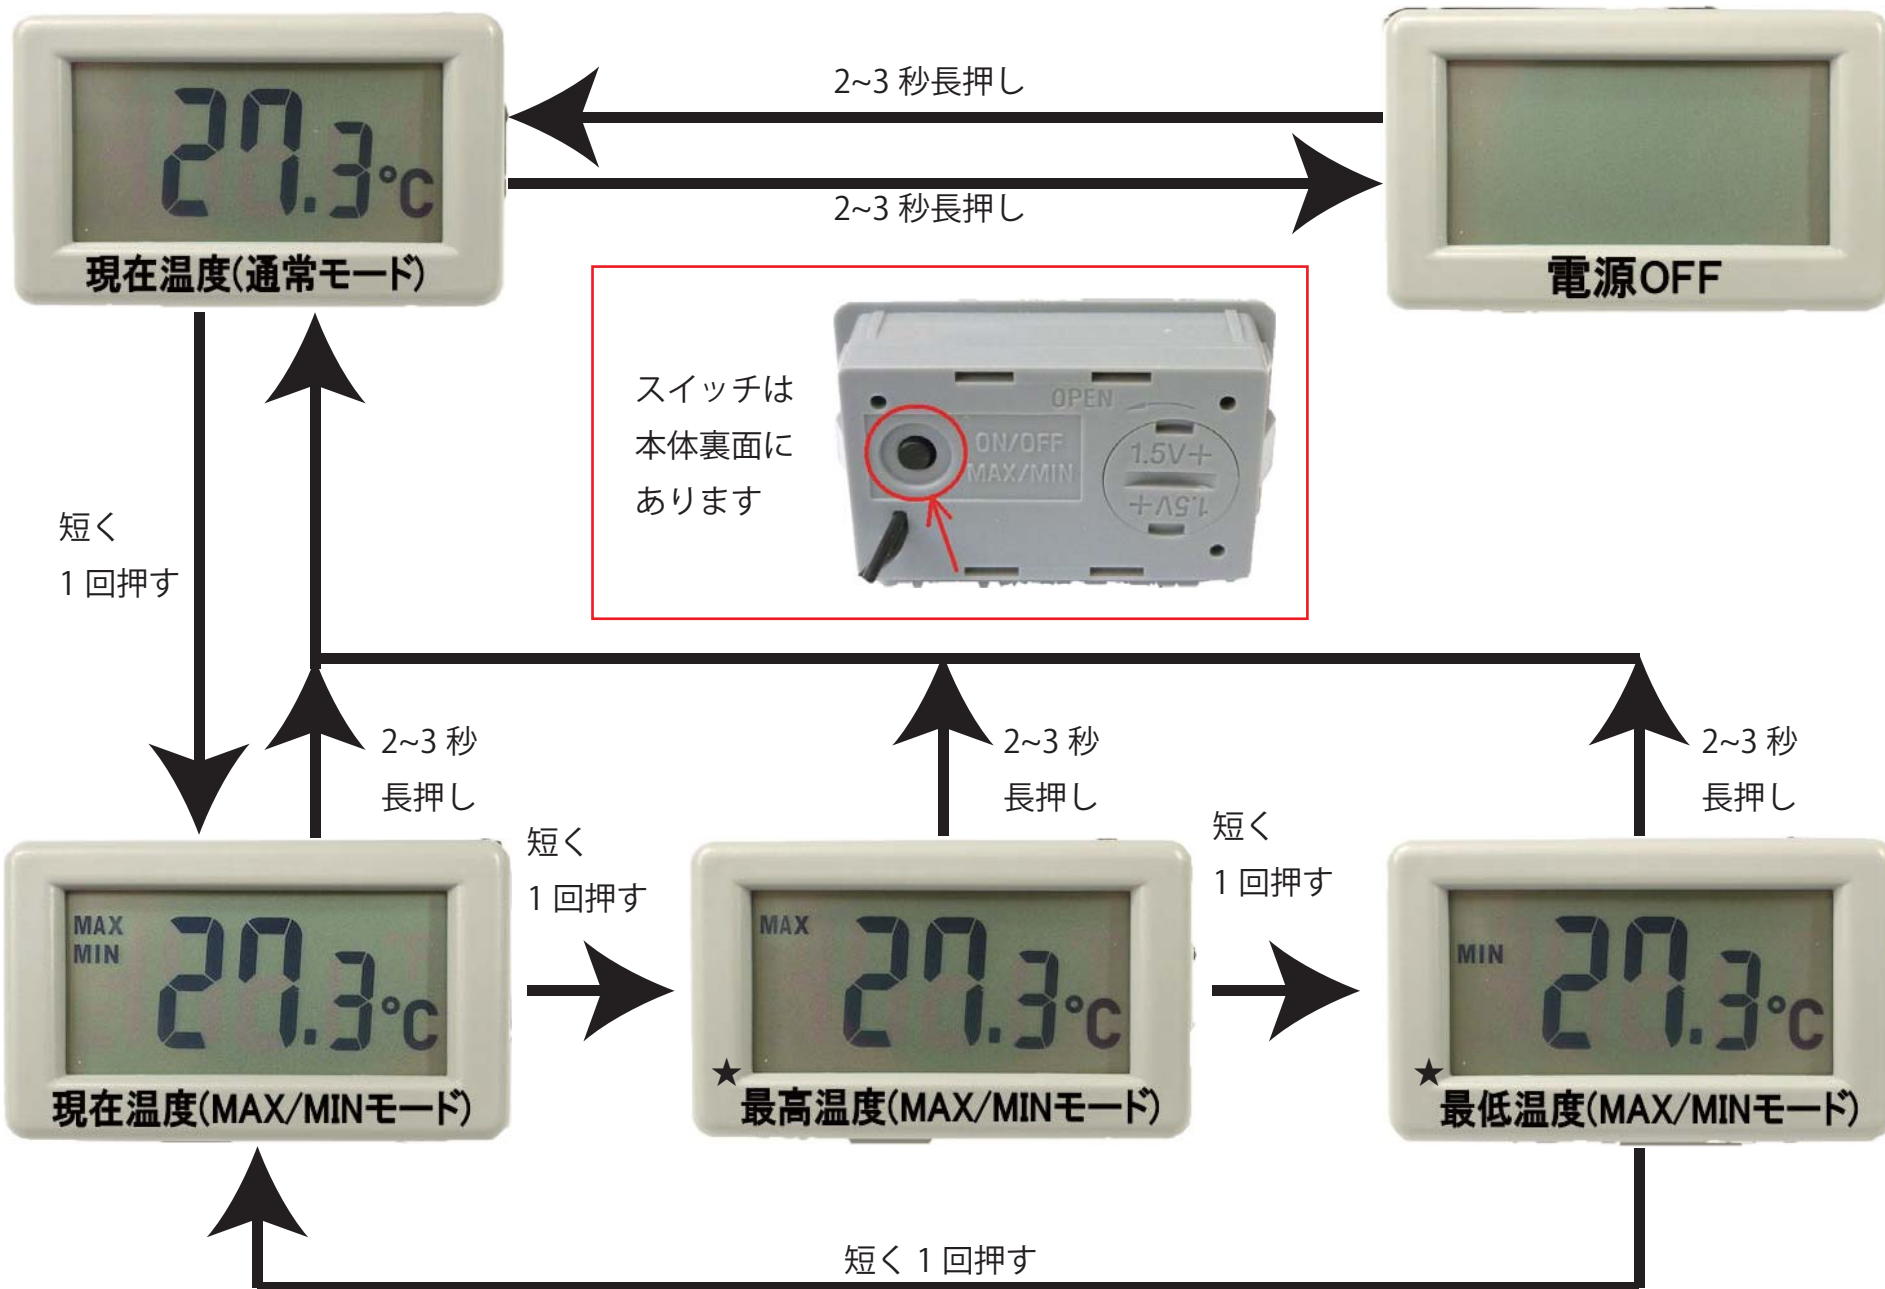

DE-20W 操作ガイド (参考)

★温度の液晶表示は変化しませんが、温度計内部で計測・更新は続いています