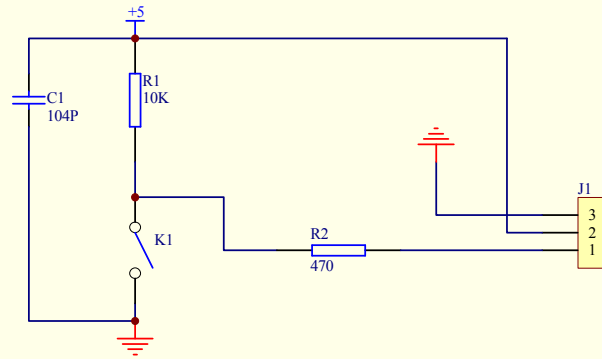

参考資料

Title		
tilt sensor		
Size	Number	Revision
A4		
Date:	11-Jul-2012	Sheet of
File:	D:\产品记录\arduino\arduino_NGDM0916	Drawn By: