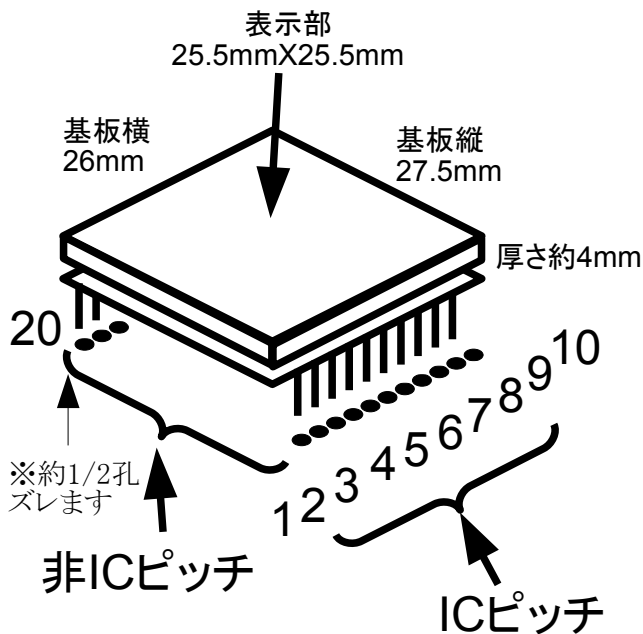

# SHARP LT5003D 赤色LED [10X10] ドットマトリクスモジュール

【外観図】

【配線図】

11 12 13 14 15 16 17 18 19 20

20 19 18 17 16 15 14 13 12 11

24.13mm

10 9 8 7 6 5 4 3 2 1

1 2 3 4 5 6 7 8 9 10

9X2.54mm