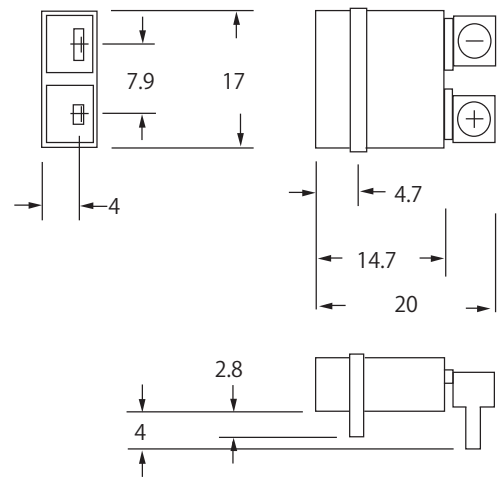

PCC-SMP

寸法: mm