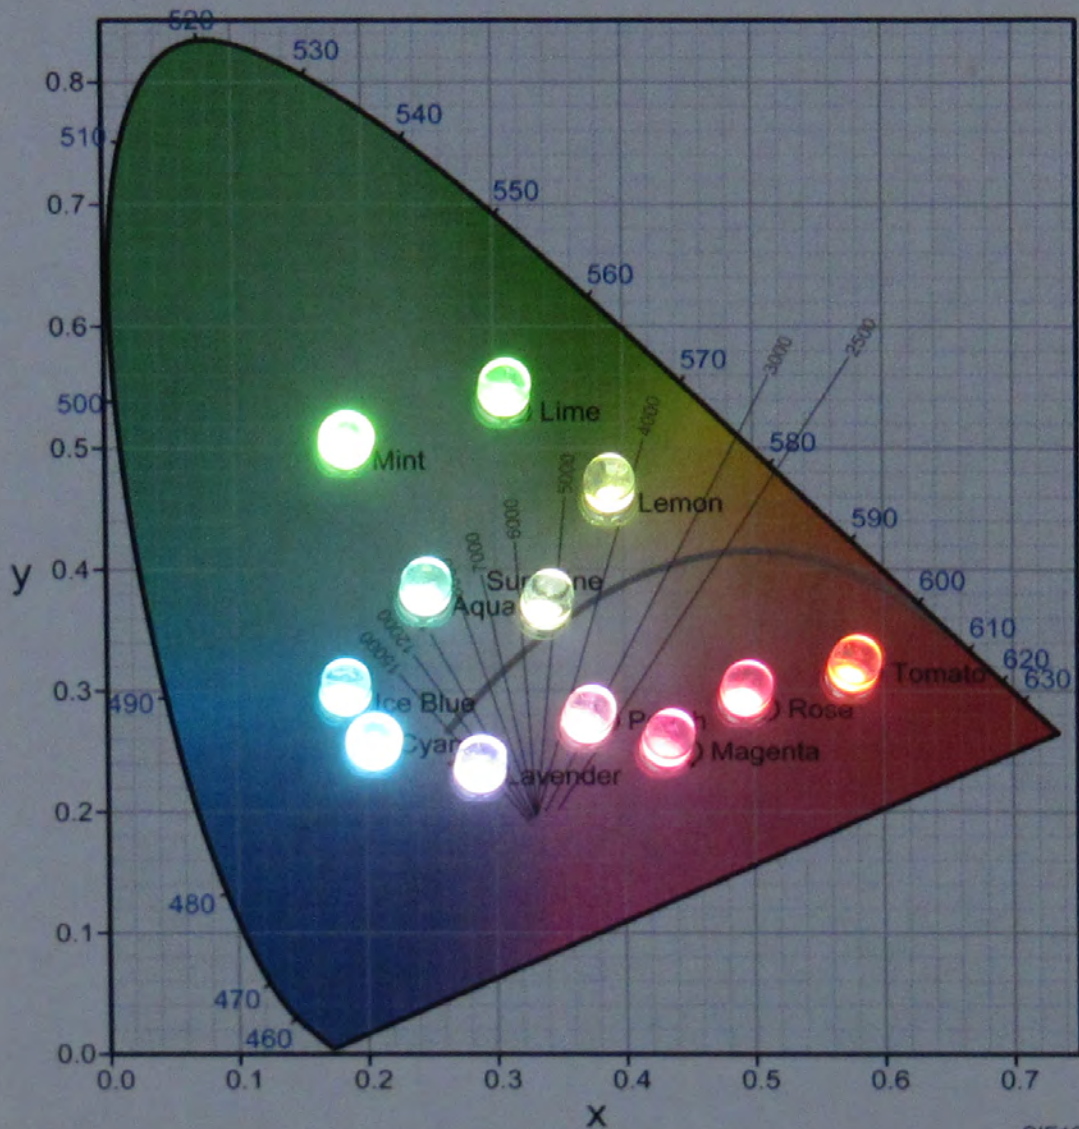

パステルカラーLED 色度図

- Ice Blue (アイスブルー) [I-06664]
- Cyan (シアン) [I-07513]
- Aqua (アクア) [I-07514]
- Mint (ミント) [I-07515]
- Lime (ライム) [I-07516]
- Magenta (マゼンタ) [I-07517]
- Rose (ローズ) [I-07518]
- Tomato (トマト) [I-07519]
- Lavender (ラベンダー) [I-07520]
- Peach (ピーチ) [I-07521]
- Sunshine (サンシャイン) [I-07522]
- Lemon (レモン) [I-07523]

下の写真は、各LEDを駆動電流18mA(定電流ダイオード使用)で発光させたものです。色味や色相などの見え方については、撮影条件やPCのモニターの諸条件によって大きく左右されます。あくまでも、発光色の目安とお考えください。

パステルカラーLED 色度図

- Ice Blue (アイスブルー) [I-06664]
- Cyan (シアン) [I-07513]
- Aqua (アクア) [I-07514]
- Mint (ミント) [I-07515]
- Lime (ライム) [I-07516]
- Magenta (マゼンタ) [I-07517]

- Rose (ローズ) [I-07518]
- Tomato (トマト) [I-07519]
- Lavender (ラベンダー) [I-07520]
- Peach (ピーチ) [I-07521]
- Sunshine (サンシャイン) [I-07522]
- Lemon (レモン) [I-07523]