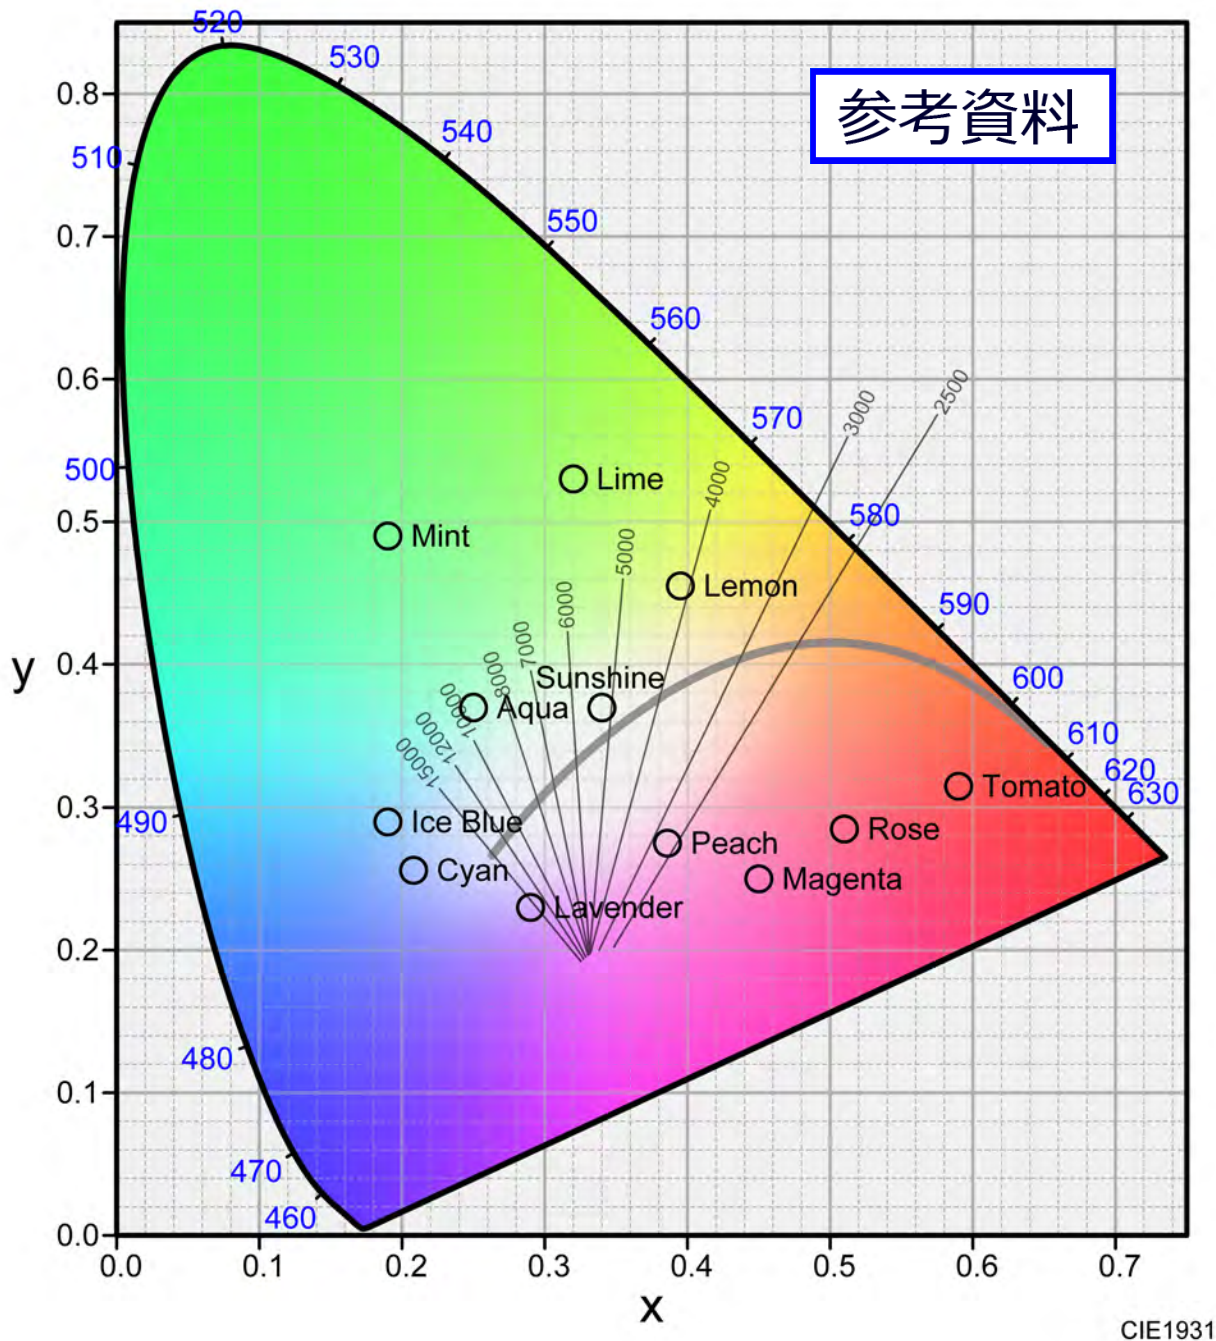

パステルカラーLED 色度図

- Ice Blue (アイスブルー) [I-06664]
- Cyan (シアン) [I-07513]
- Aqua (アクア) [I-07514]
- Mint (ミント) [I-07515]
- Lime (ライム) [I-07516]
- Magenta (マゼンタ) [I-07517]
- Rose (ローズ) [I-07518]
- Tomato (トマト) [I-07519]
- Lavender (ラベンダー) [I-07520]
- Peach (ピーチ) [I-07521]
- Sunshine (サンシャイン) [I-07522]
- Lemon (レモン) [I-07523]

下の写真は、各LEDを駆動電流18mA(定電流ダイオード使用)で発光させたものです。色味や色相などの見え方については、撮影条件やPCのモニターの諸条件によって大きく左右されます。あくまでも、発光色の目安とお考えください。

パステルカラーLED 色度図

- Ice Blue (アイスブルー) [I-06664]
- Cyan (シアン) [I-07513]
- Aqua (アクア) [I-07514]
- Mint (ミント) [I-07515]
- Lime (ライム) [I-07516]
- Magenta (マゼンタ) [I-07517]