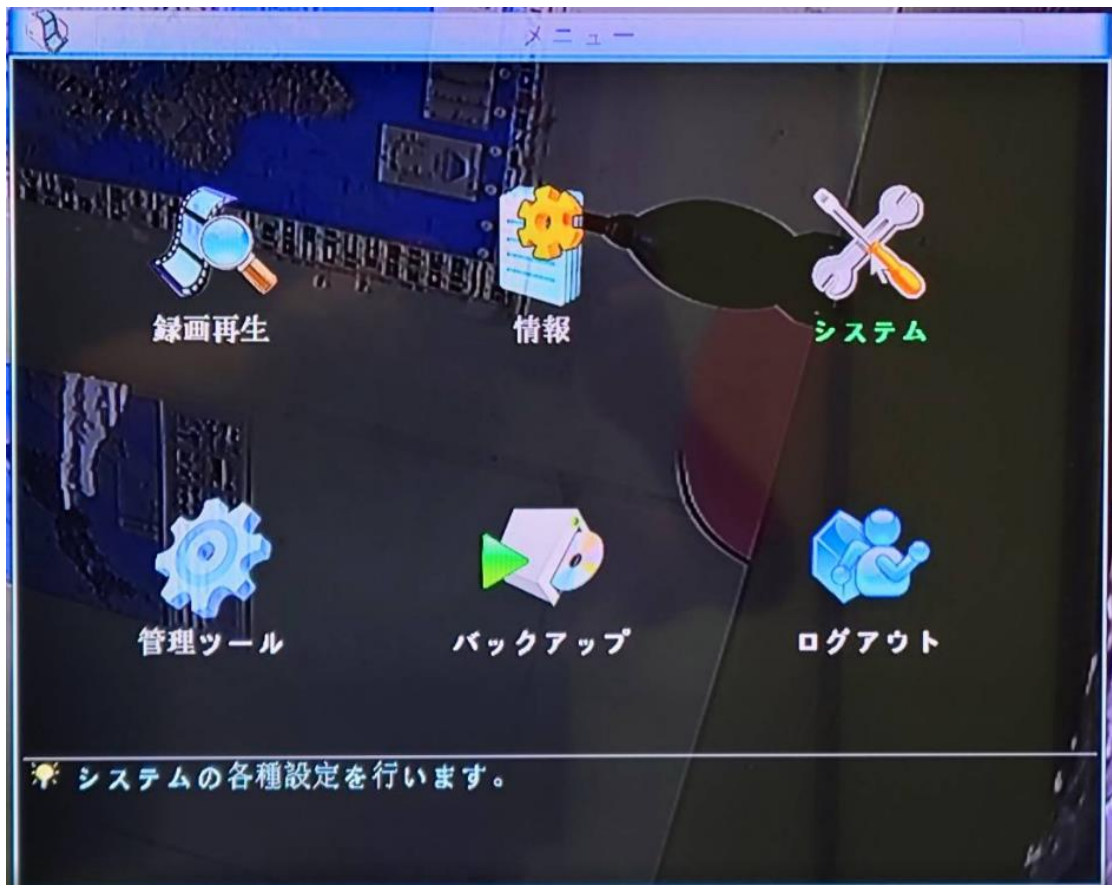

1. 右クリック→メニュー

2. システムを選択します

3. 基本設定を選択します

4. ビデオ規格のところ、NTSCに選択してOKを押します