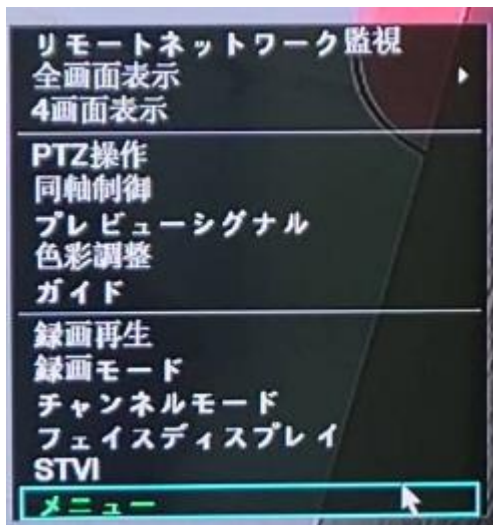

1. 右クリック→メニュー

2. システムを選択します

3. 基本設定を選択します

4. ビデオ規格のところ、NTSCに選択してOKを押します