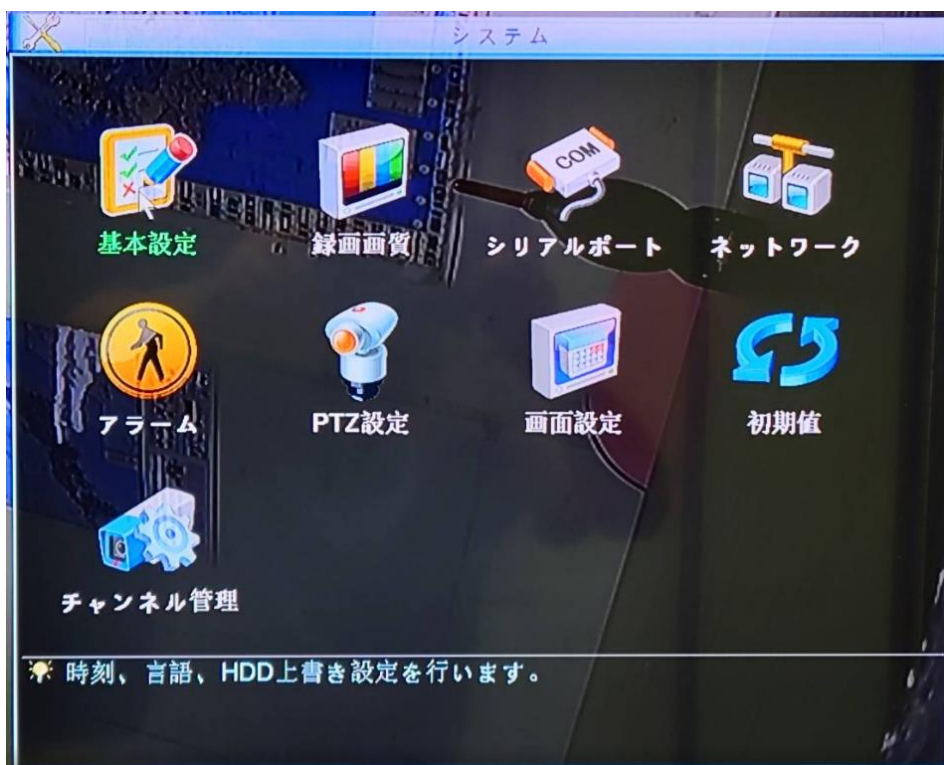

1. 右クリック→メニュー

2. システムを選択します

3. 基本設定を選択します

4. ビデオ規格のところ、NTSCに選択してOKを押します