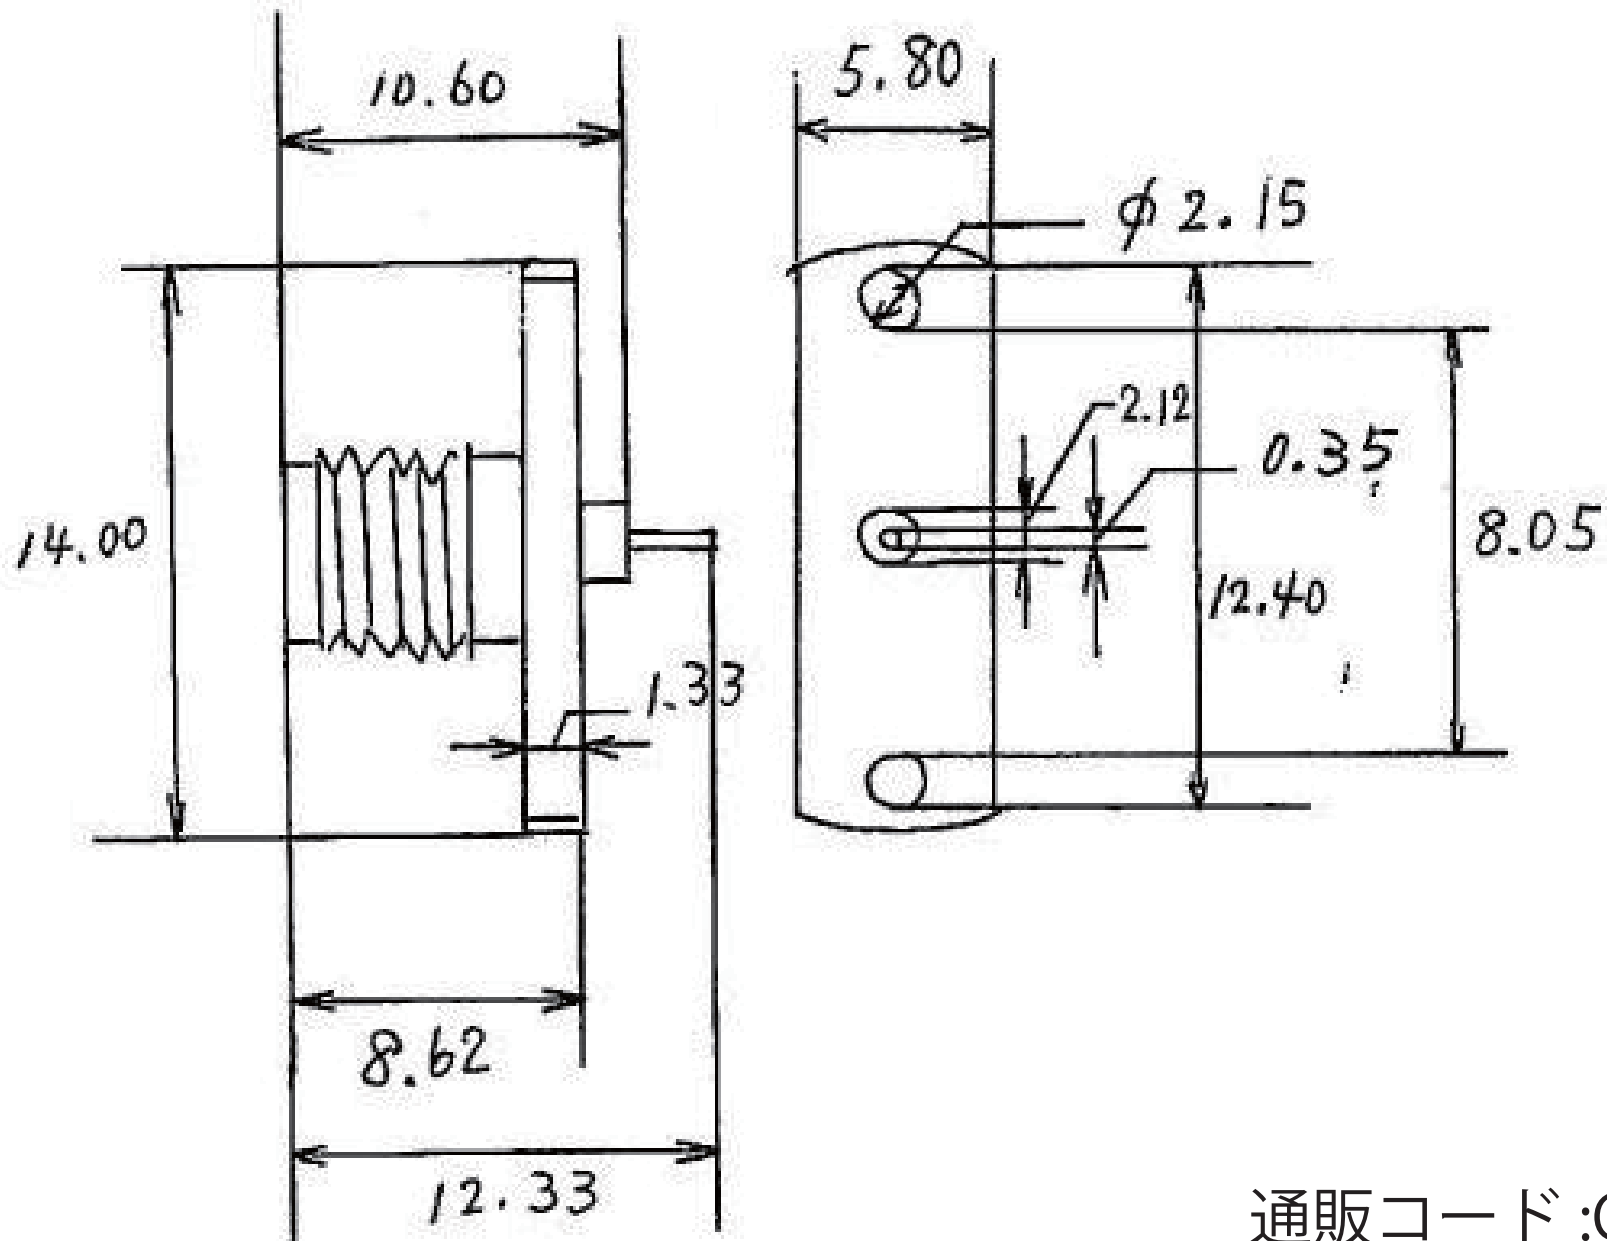

SMA コネクタ SMA(F)2H 2-1.8 寸法図

参考資料

通販コード :C-03045