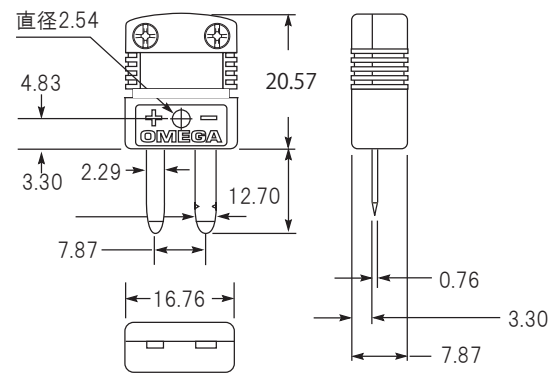

SMPWオス(M)タイプ

SMPWメス(F)タイプ

寸法: mm