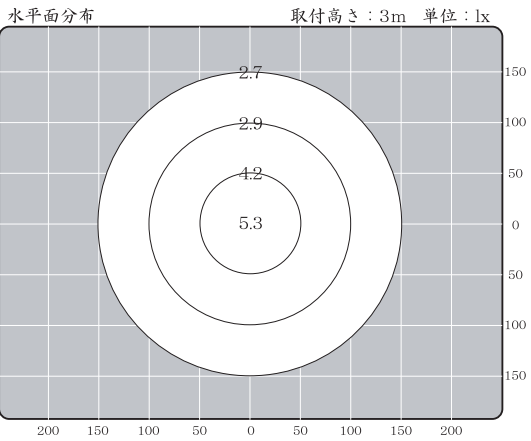

# LEDライト E26対応型

安全と使用に関する注意  
 1 屋内専用器具になります。  
 2 近接照射限度は、0.3mとなります。  
 3 定格電源電圧以外では使用しないで下さい。

使用可能温度		
0°C ~ 60°C		
器具質量	消費電力	
200g	6 w	
入 力		
100-240V AC 50/60Hz		
使用LED部品		
日亜化学工業製 4 w		
使用電源部品		
SINCHO INC. 製		
検認	照査	設計

機器名称	Mass'y E-26 LED LAMP			型番	キャンドル	WO-E26-LED5-6
					ウォームホワイト	PH-E26-LED5-6
					ビュアホワイト	HO-E26-LED5-6
品番	品名	材 料	数	備 考		
1	灯具本体部分	アルミダイキャスト	1	別紙参照		
2	灯具碍子部分	セラミック	1	別紙参照		
3	灯具E-26端子		1	E-26 ソケット		
4	AC→DCアダプター	SINCHO INC. 製	1	別紙参照		
5	LED部分	日亜化学工業製	1	別紙参照		