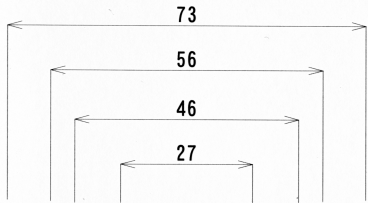

# LEDライト E26対応型

安全と使用に関する注意  
 1 屋内専用器具になります。  
 2 近接照射限度は、0.3mとなります。  
 3 定格電源電圧以外では使用しないで下さい。

使用可能温度		
0°C ~ 60°C		
器具質量	消費電力	
200g	6 w	
入 力		
100-240V AC 50/60Hz		
使用LED部品		
日亜化学工業製 4 w		
使用電源部品		
SINCHO INC. 製		
検認	照査	設計

機器名称	Mass'y E-26 LED LAMP			型番	キャンドル	WO-E26-LED5-6
					ウォームホワイト	PH-E26-LED5-6
					ビュアホワイト	HO-E26-LED5-6
品番	品名	材 料	数	備 考		
1	灯具本体部分	アルミダイキャスト	1	別紙参照		
2	灯具碍子部分	セラミック	1	別紙参照		
3	灯具E-26端子		1	E-26 ソケット		
4	AC→DCアダプター	SINCHO INC. 製	1	別紙参照		
5	LED部分	日亜化学工業製	1	別紙参照		