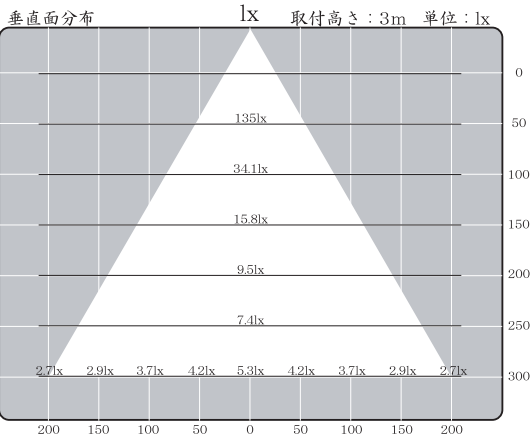

# LEDライト E26対応型

安全と使用に関する注意  
 1 屋内専用器具になります。  
 2 近接照射限度は、0.3mとなります。  
 3 定格電源電圧以外では使用しないで下さい。

使用可能温度		
0°C ~ 60°C		
器具質量	消費電力	
200g	6 w	
入 力		
100-240V AC 50/60Hz		
使用LED部品		
日亜化学工業製 4 w		
使用電源部品		
SINCHO INC. 製		
検認	照査	設計