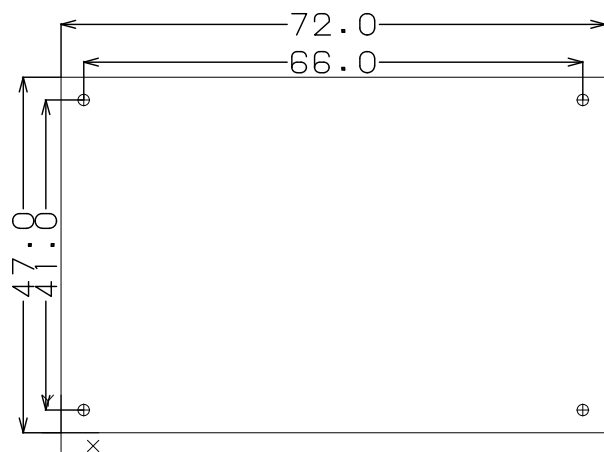

AE-LED42 DRL

AE-LED42 HANDAMEN 24.06.27
PATERN

AE-LED42 HANDAMEN 24.06.27
RESIST

AE-LED42 HANDAMEN 24.06.27
SILK

AE-LED42 DRL

MARK	TOOL	T/NT	HOLE	COUNT
⊕	T01	NT	3.2	4
TOTAL				4
	X	Y		
MIN	3.0	3.0		
MAX	69.0	44.0		
END	0.0	0.0		