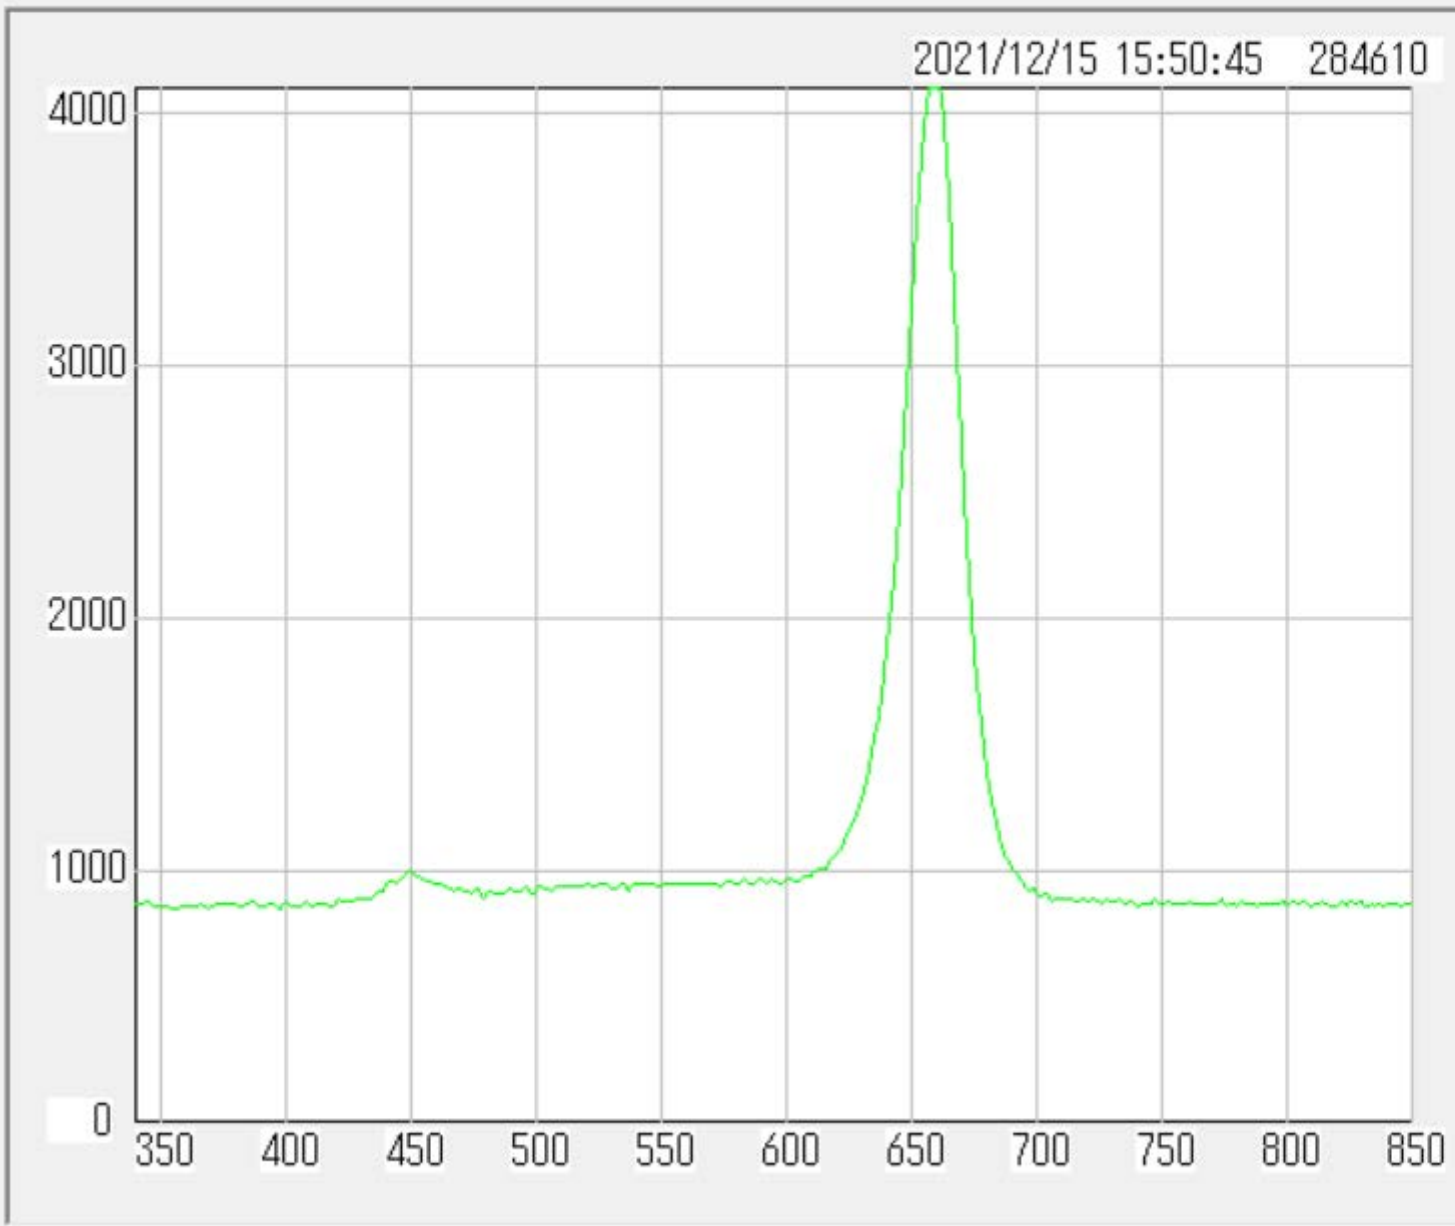

カラーコンパス 解除 ColorCompassPCF 1.0 C12880MA

-----

記録 記録処理

停止

露光時間(us) 平均

500

1

生データ処理

ダークを引く

感度補正曲線

生データ

ホワイト登録

ダーク登録

カーソル

340

カーソル

340

CSV保存

縦波長

LED

LED設定

比較

比較追加