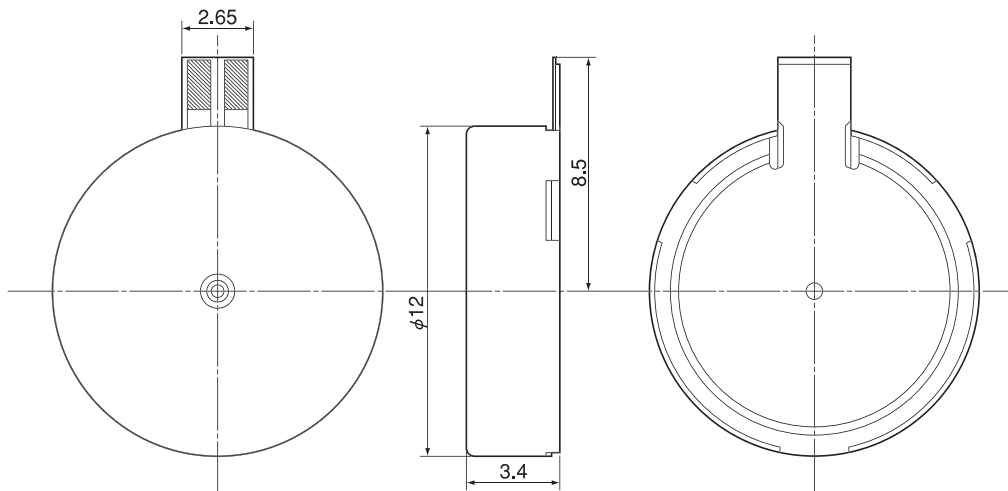

Flat Coreless Vibration Motor

■ Representative Use <代表用途>

Cellular Mobile Telephone / Pager

■ Specification <仕様>

| 型番 Model | 電圧 Voltage | | 標準回転数 Standard Speed | 標準電流 Standard Current | 最小起動電圧 Min Starting Voltage | 振動量 Vibration Quantity |
|--------------|-------------------------|------------------|-------------------------|--------------------------|--------------------------------|---------------------------|
| | 使用範囲 Operating Range | 標準電圧 Standard | | | | |
| | V | | | | | |
| FM34F | 2.5~3.5 | 3.0 | 13000 | 100 or less | 2.3 | 17.6 (1.8) |

特許 : Pat. No. 3314160 (JP)
No. 38347 (US)

Dimensions

形状

Motor Characteristics

特性