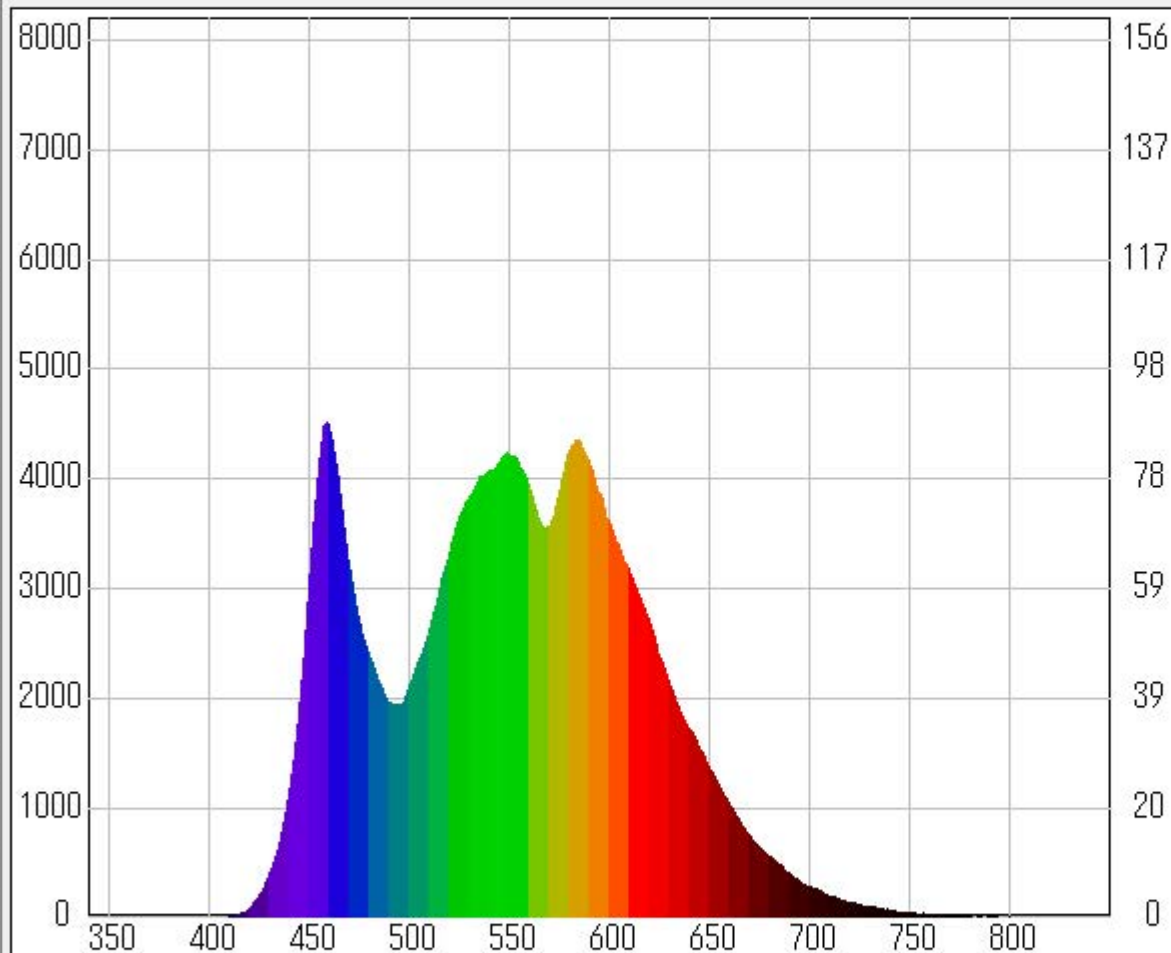

カラーコンパスMFモデル

表示データ 最大/最小/温度

average=1416.1 minimum = -8.0(844) maximum = 4530.1(459) Temp=32.5

露光時間、平均回数を設定して開始ボタンを押すことで計測を開始します

解除

カラーコンパス

LEDドライバ

18800351

計測方法

ダーク計測

 光源 反射 透過

ホワイト設定

100%透過設定

開始

ワンショット

露光時間(us)