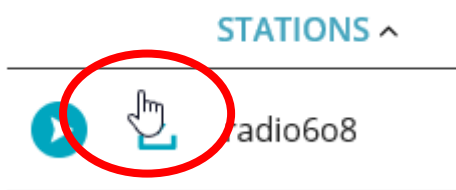

Web ラジオ、URL の調べ方手順

2017.10.28 作成

デスクトップ版 Edge で説明しています。

Shoutcast サイトにアクセスします。

<https://directory.shoutcast.com/>

聴きたいチャンネルを選び下の図のあたりにマウスのカーソルを持ってきます。カーソルが指のマークに変わります。

そのままクリックします。3種類のプレイリストが表示されます。

.m3u を右クリックして「対象をファイルに保存」を選び任意の場所に保存します。ファイル名は、tunein-station.m3u です。