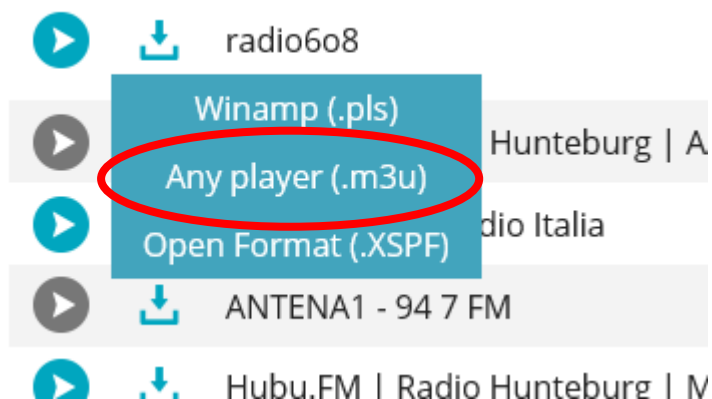

Web ラジオ、URL の調べ方手順

2017.10.28 作成

デスクトップ版 Edge で説明しています。

Shoutcast サイトにアクセスします。

<https://directory.shoutcast.com/>

聴きたいチャンネルを選び下の図のあたりにマウスのカーソルを持ってきます。カーソルが指のマークに変わります。

そのままクリックします。3種類のプレイリストが表示されます。

.m3u を右クリックして「対象をファイルに保存」を選び任意の場所に保存します。ファイル名は、tunein-station.m3u です。

メモ帳を起動して保存されたファイルを開きます。メモ帳では既定でテキストファイルのみ表示されますのですべてのファイルに切り替え、m3u ファイルを開きます。

http で始まる文字列(ポート番号が 8080 のほう)がチャンネルの URL になります。