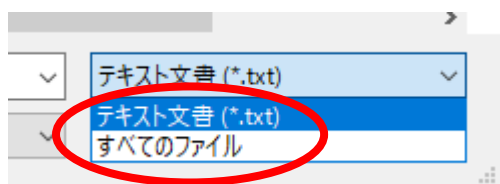

メモ帳を起動して保存されたファイルを開きます。メモ帳では既定でテキストファイルのみ表示されますのですべてのファイルに切り替え、m3u ファイルを開きます。