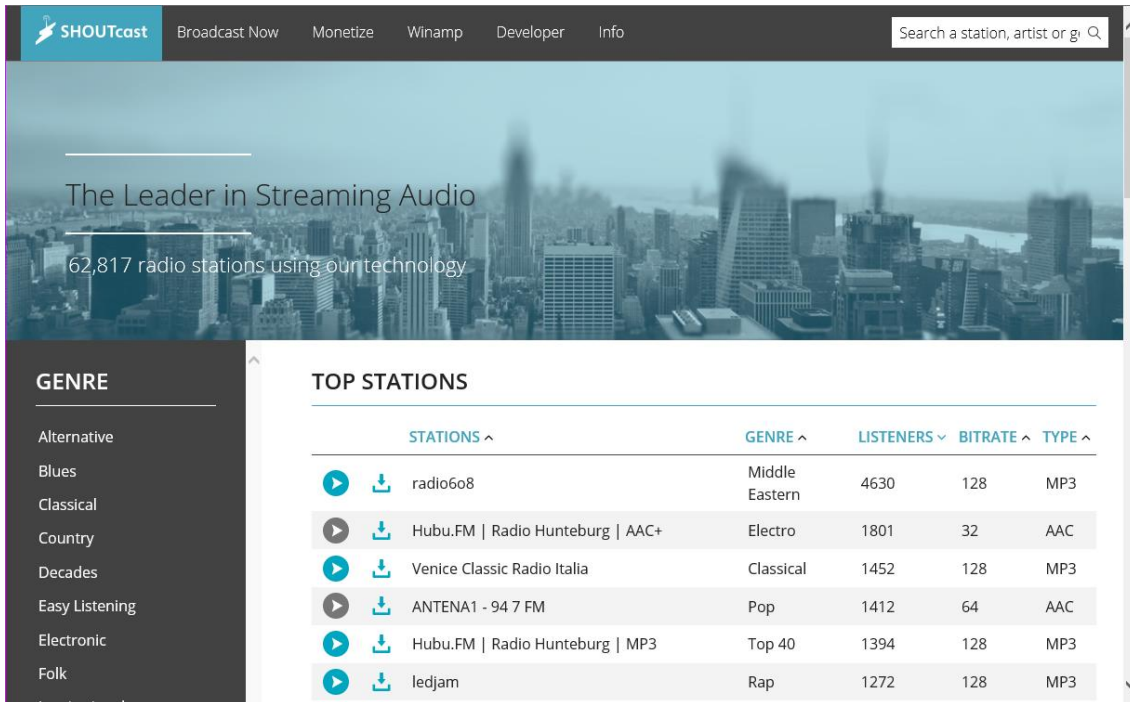

Web ラジオ、URL の調べ方手順

2017.10.28 作成

デスクトップ版 Edge で説明しています。

Shoutcast サイトにアクセスします。

<https://directory.shoutcast.com/>

聴きたいチャンネルを選び下の図のあたりにマウスのカーソルを持ってきます。カーソルが指のマークに変わります。

そのままクリックします。3種類のプレイリストが表示されます。

.m3u を右クリックして「対象をファイルに保存」を選び任意の場所に保存します。ファイル名は、tunein-station.m3u です。