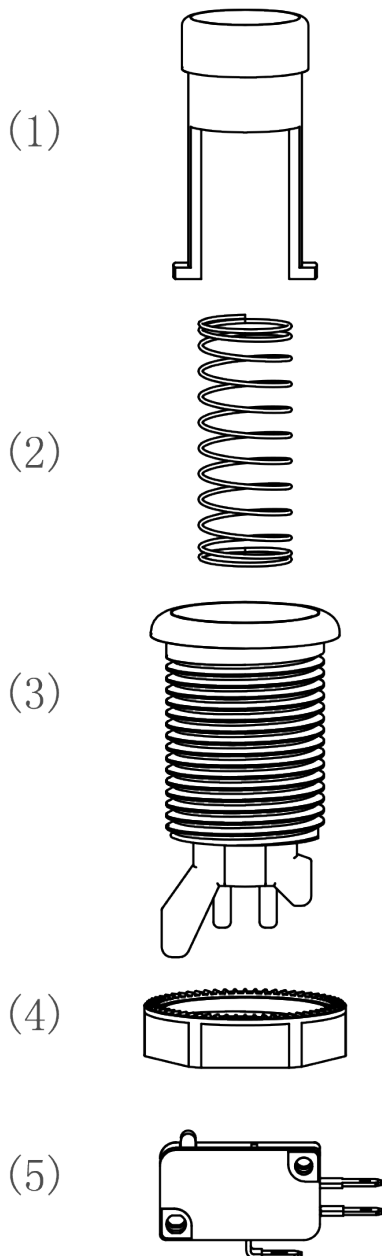

宝® 2833 America Style Push Button

外观尺寸 Dimensions

2833 America Style Push Button

产品组装图 Assembly

组装零件列表 Parts list:

- (1) 2833 美式圆按上盖(2013007X)
- (2) SUZO 美式按钮弹簧(20130031)
- (3) 2833 美式圆按主体 (2013008X)
- (4) 2833 美式螺母 (20130090)
- (5) 绿三足无片微动 (10315000)