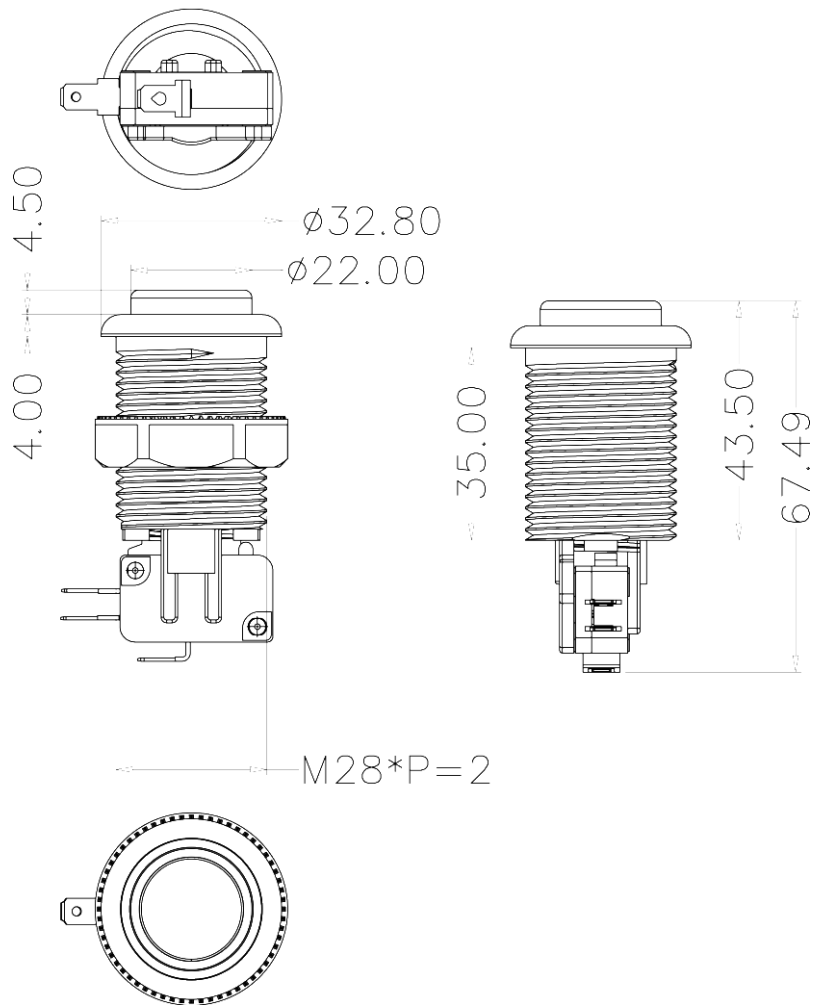

动作特性 Operating Characteristics

| 项目 Feature | 规格 Spec. | 单位 Unit |
|----------------------|-----------|---------|
| 动作力道 Operating force | 2.0±0.2 | N |
| 导通前移动 Pre travel | 1.16±0.5 | mm |
| 整体移动 Total travel | 2.82±0.25 | mm |

宝® 2833 America Style Push Button

外观尺寸 Dimensions

2833 America Style Push Button

产品组装图 Assembly

组装零件列表 Parts list:

- (1) 2833 美式圆按上盖(2013007X)
- (2) SUZO 美式按钮弹簧(20130031)
- (3) 2833 美式圆按主体 (2013008X)
- (4) 2833 美式螺母 (20130090)
- (5) 绿三足无片微动 (10315000)