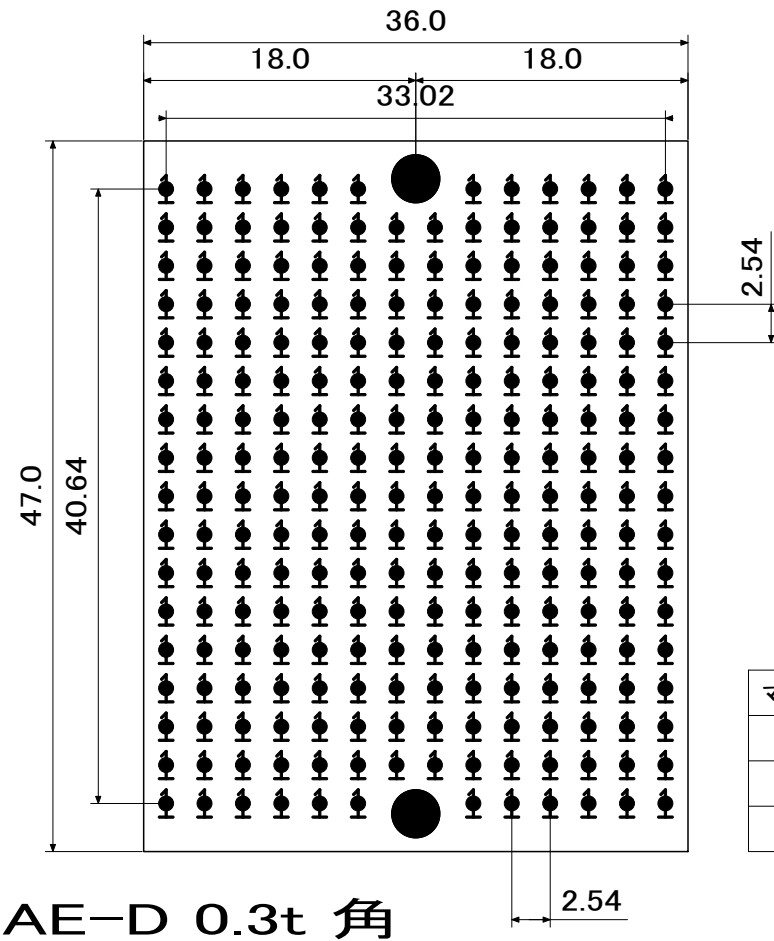

AE-D 0.3t 角

L1-SRO

AE-D 0.3t 角 L1-COPPER

AE-D 0.3t 角

LS-COPPER

AE-D 0.3t 角

OM2-SJ

マーク	TNo.	サイズ*	属性	個数	ヒット数
1	T1	1.0	TH	234	234
2	T2	3.2	NTH	2	2
			合計	236	236