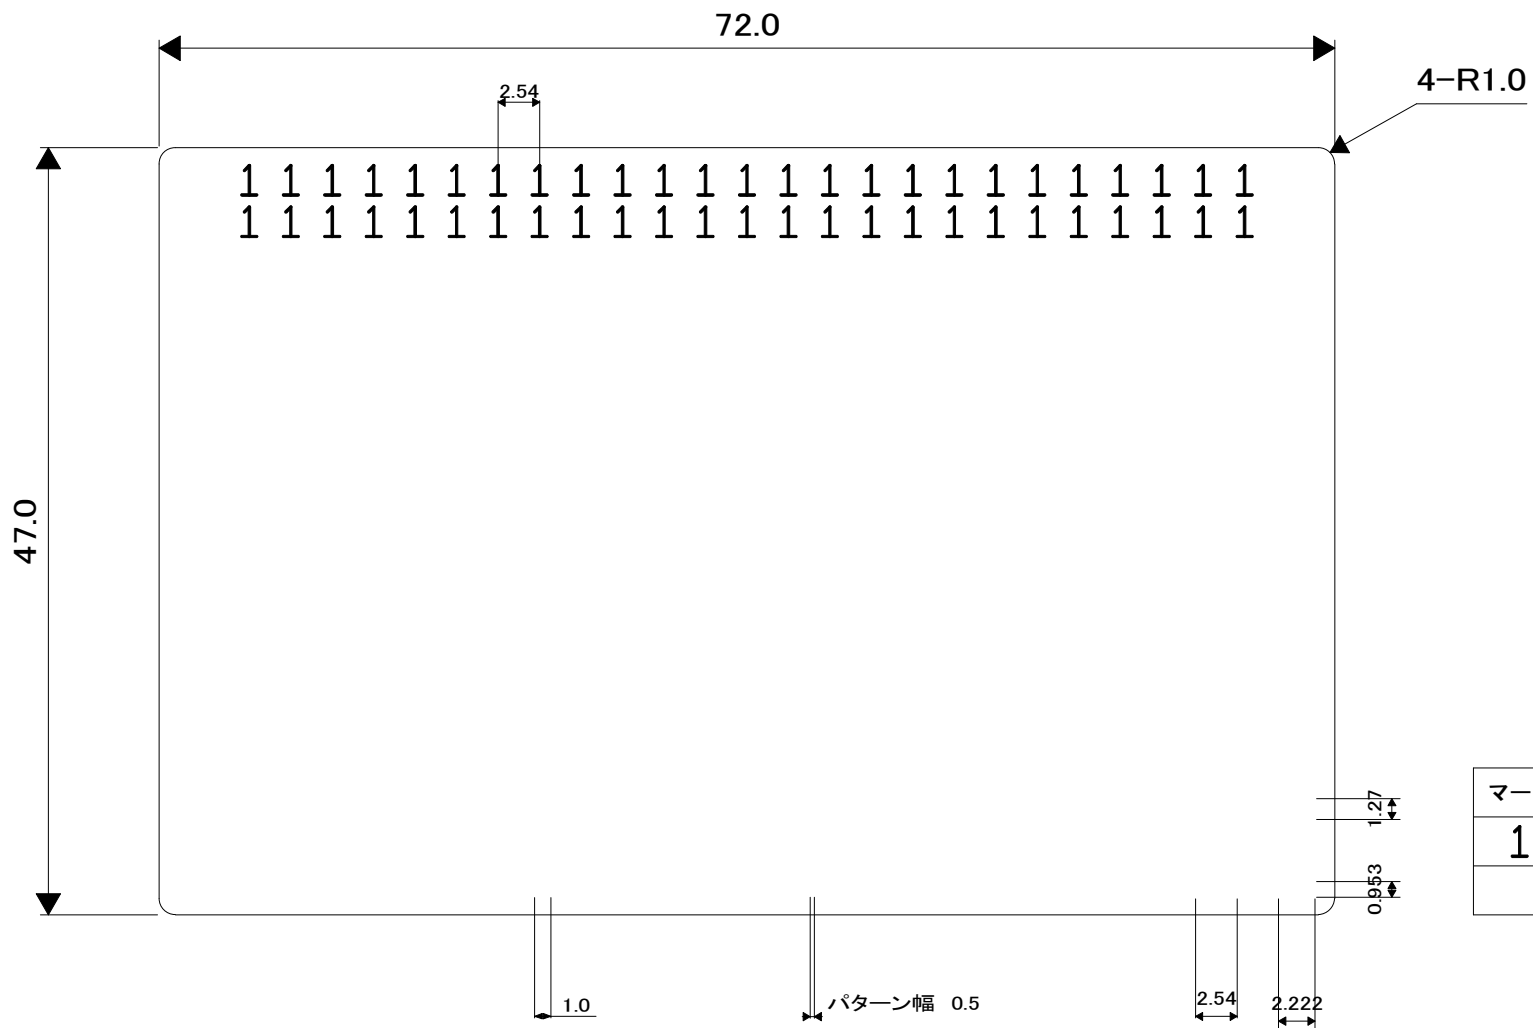

AE-SB-FPC50P-1.00 L1-PATTERN

AE-SB-FPC50P-1.00

LS-PATTERN

マーク	TNo.	サイズ	属性	個数	ヒット数
1	T1	0.9	TH	50	50
			合計	50	50

AE-SB-FPC50P-1.00