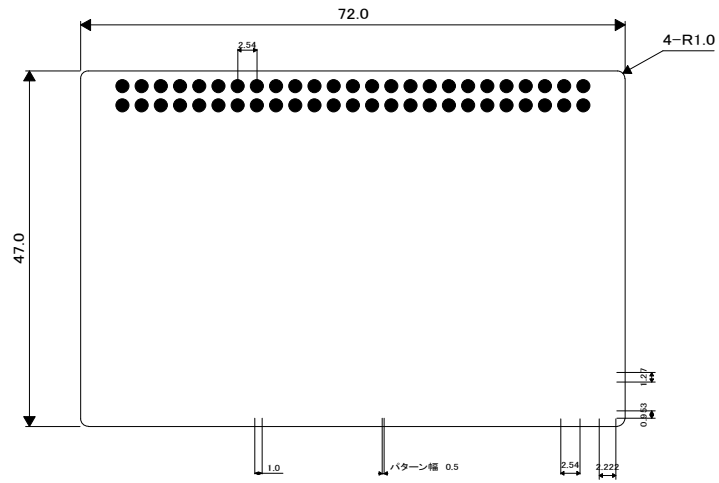

AE-SB-FPC50P-1.00 L1-PATTERN

AE-SB-FPC50P-1.00

LS-PATTERN

マーク	TNo.	サイズ	属性	個数	ヒット数
1	T1	0.9	TH	50	50
			合計	50	50

AE-SB-FPC50P-1.00