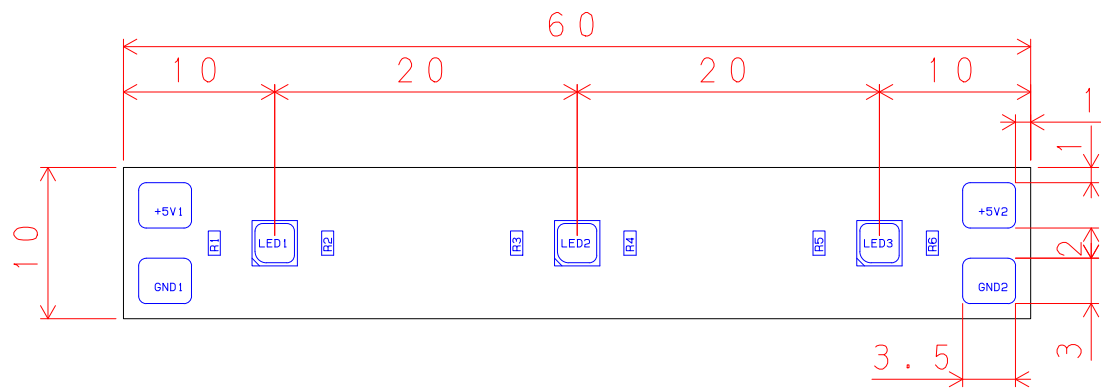

AE-SUNWHITELED1X3-5V
L1RESIST SILK

AE-SUNWHITELED1X3-5V
L1MASK

AE-SUNWHITELED1X3-5V
L1PATTERN

AE-SUNWHITELED1X3-5V
LSPATTERN

AE-SUNWHITELED1X3-5V
L1RESIST

AE-SUNWHITELED1X3-5V
L1PATTERN L1RESIST SILK

AE-SUNWHITELED1X3-5V
DIMENSIONS