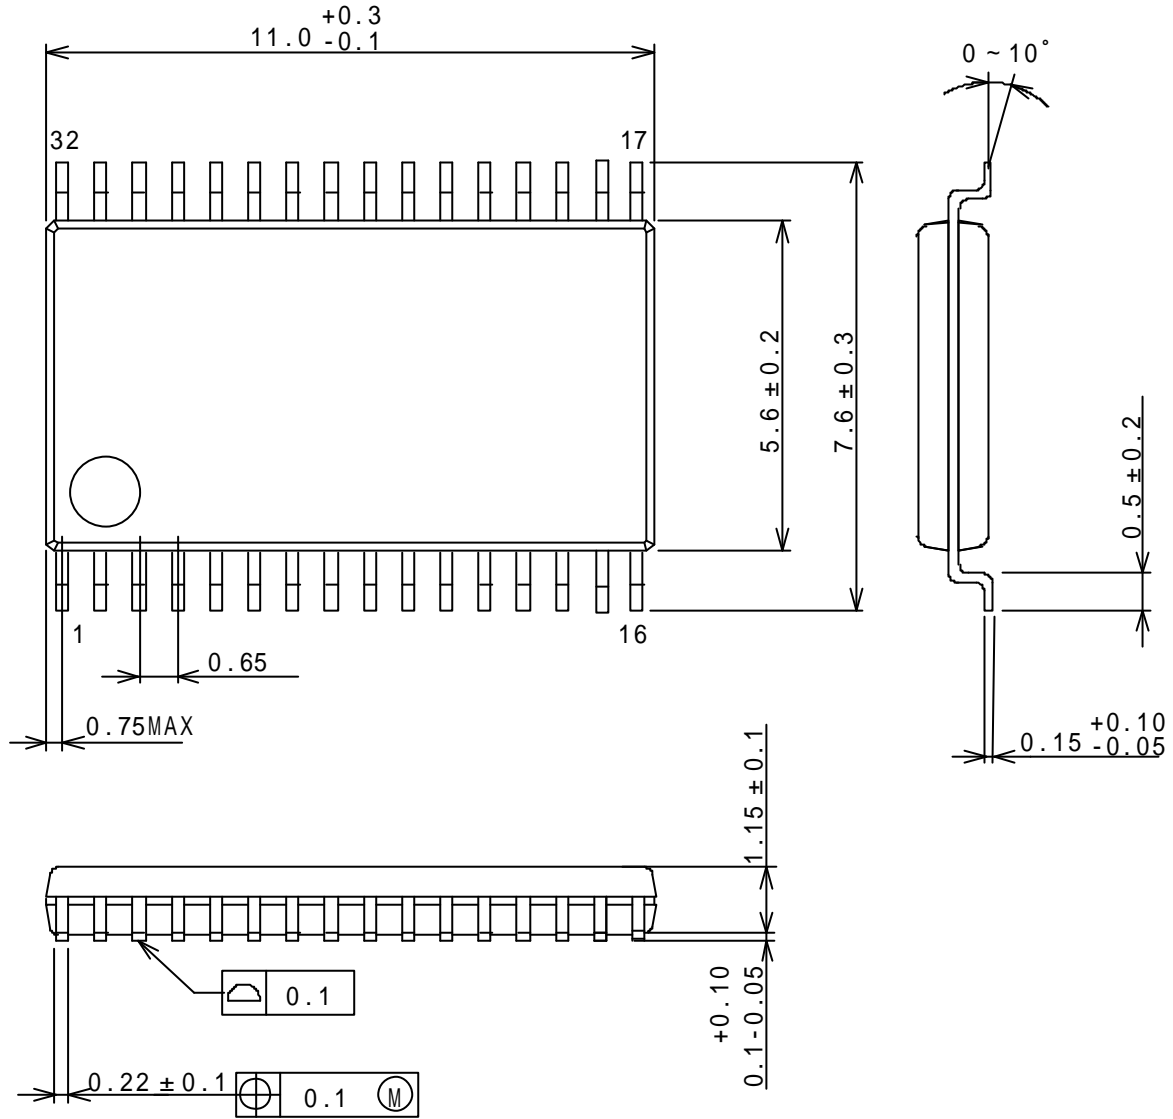

SSOP32

単位 : mm