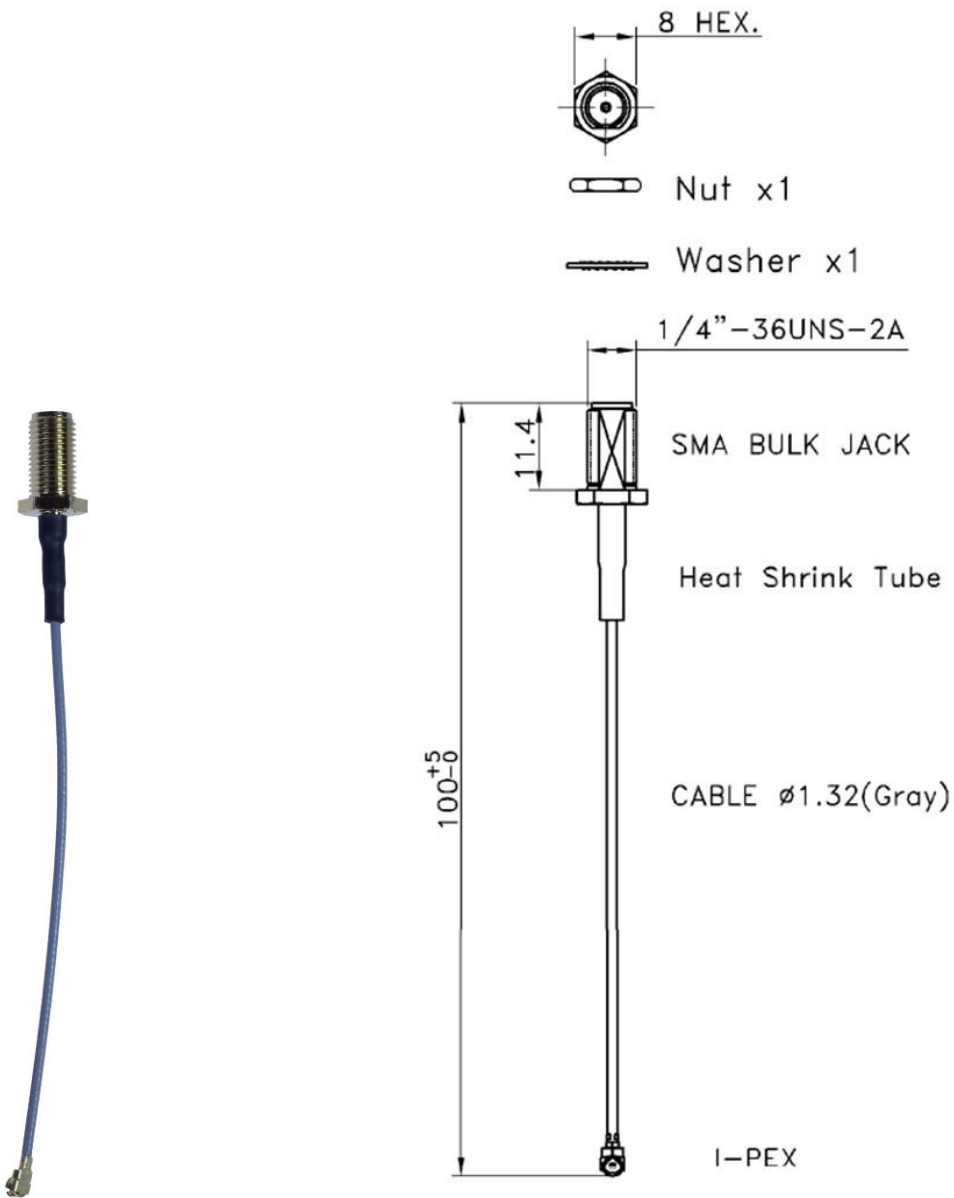

◆ UFL-SMA変換ケーブル(ケーブル長:100 mm、損失0.33 dB) TWE-AN-C-UJ-100-01

■ 形状・寸法

■ 製品仕様

仕様

型番	TWE-AN-C-UJ-100-01
VSWR	2以下
インピーダンス	50 Ω
コネクタ	SMA-J
ケーブルロス	0.33dB