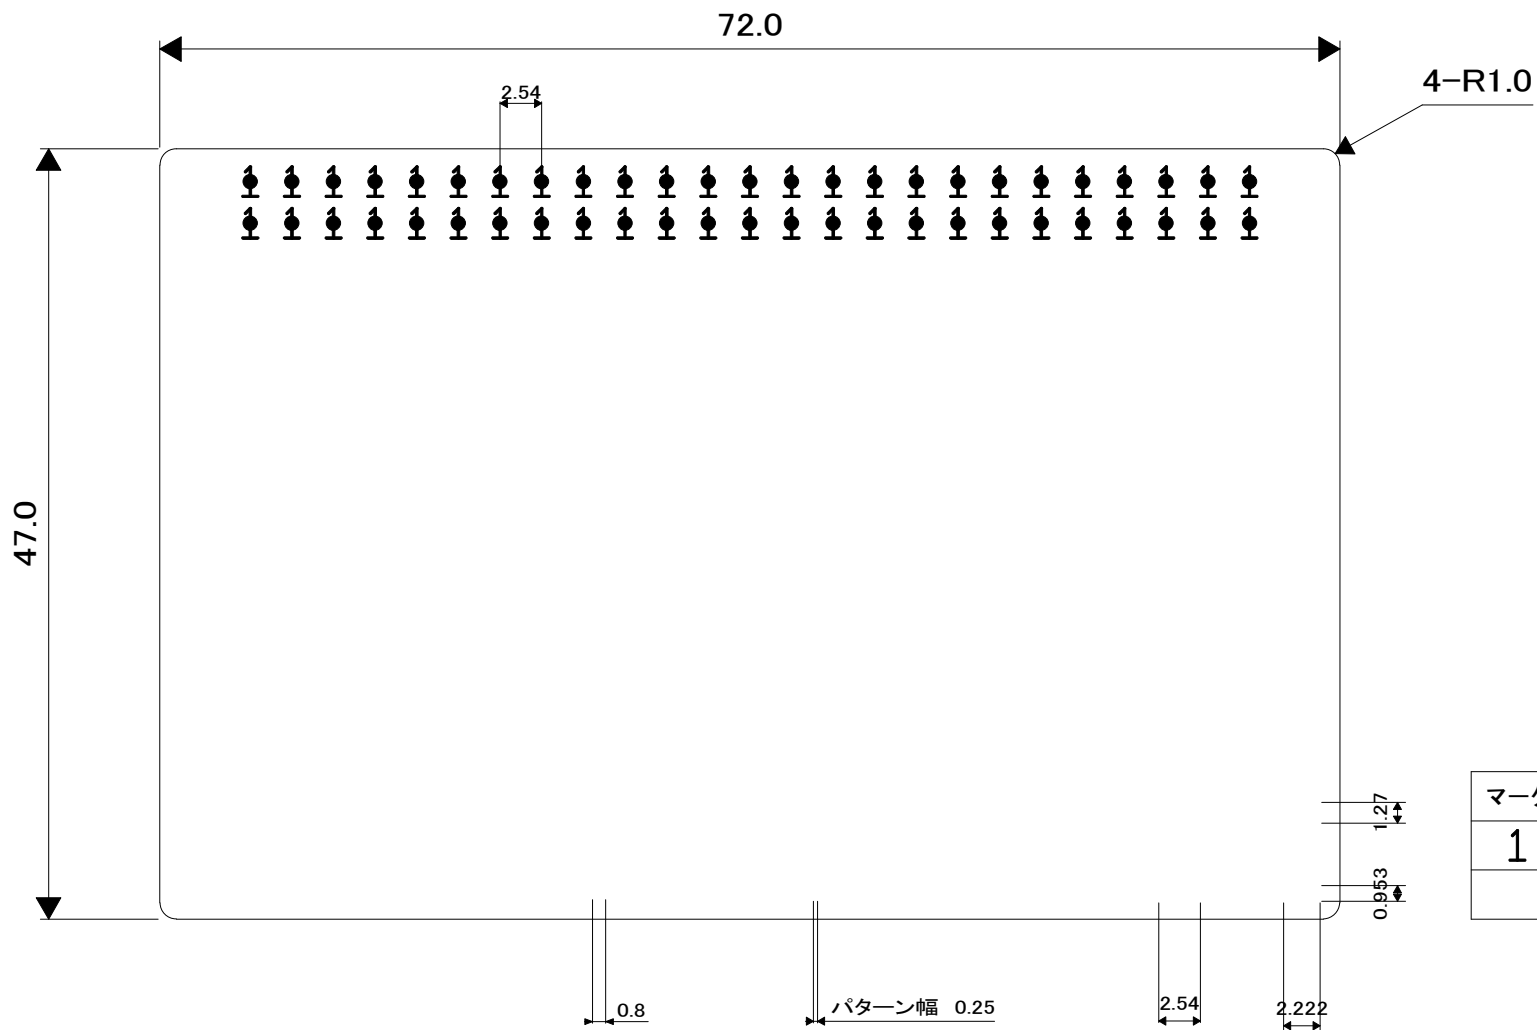

AE-SB-FPC50P-0.80 L1-PATTERN

AE-SB-FPC50P-0.80

L2-PATTERN

マーク	TNo.	サイズ	属性	個数	ヒット数
1	T1	0.9	TH	50	50
			合計	50	50

AE-SB-FPC50P-0.80

DRILL