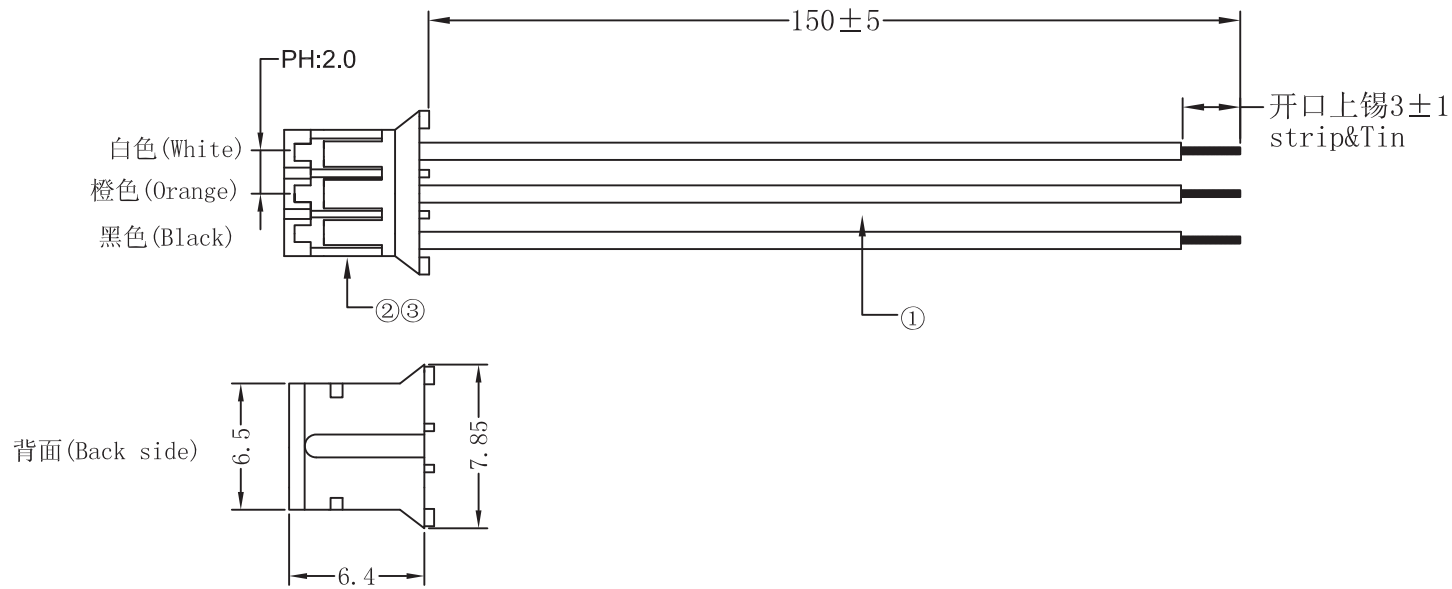

参考資料

UNIT单位:MM

 协威亚洲有限公司 HERWELL ASIA LTD			
款 号 P/N		GP2A-2	
型 号 Model No			
品 名 Description			
版次 Version	01	视角Angle	
绘图/日期 Drawn By/Date			
审核/日期 Check By/Date			
审核/日期 Eng CheckBy/Date			

③	端子 (Terminal)	A2001-TP (V24002R)	3PCS
②	胶壳 (Housing)	A2001H-3P (V24002R)	1PCS
①	线材 (Wire)	NO-UL 7/0.12BC*1.05MM 白色 (White)	155MM
		NO-UL 7/0.12BC*1.05MM 橙色 (Orange)	155MM
		NO-UL 7/0.12BC*1.05MM 黑色 (Black)	155MM
序号 ORDINAL	零件名称 SPARB	零件规格 SPECIFICATION	数量 QTY