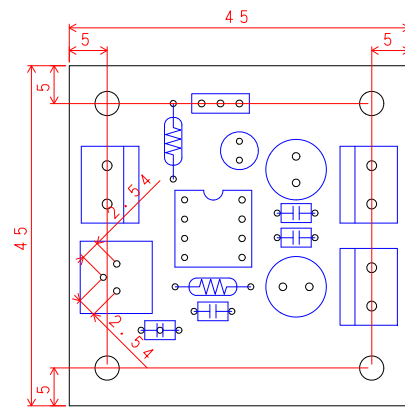

AE-KIT45-386AMP

SILK

AE-KIT45-386AMP
LSPATTERN

AE-KIT45-386AMP

L2R2I2T

AE-KIT45-386AMP
LSPATTERN
RESIST
SILK

AE-KIT45-386AMP
DIMENSIONS

部品記号	寸法	種類	穴径	穴数
○	1.0, 8000	部品	部品	26
◇	2.0, 9000	部品	部品	3
⊙	3.1, 0000	部品	部品	4
◇	4.1, 3000	部品	部品	6
⊙	5.3, 2100	部品	部品	4

AE-KIT45-386AMP
DRILL