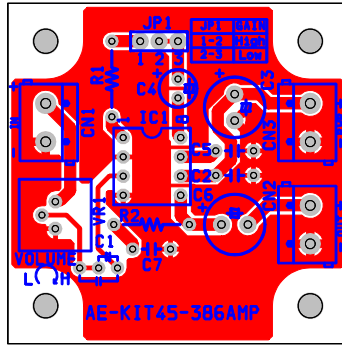

AE-KIT45-386AMP

SILK

AE-KIT45-386AMP
LSPATTERN

AE-KIT45-386AMP

L2R2I2T

AE-KIT45-386AMP
LSPATTERN
RESIST
SILK

AE-KIT45-386AMP
DIMENSIONS

部品記号	寸法	種類	穴径	穴数
○	1.0, 8000	部品	部品	26
◇	2.0, 9000	部品	部品	3
⊙	3.1, 0000	部品	部品	4
◇	4.1, 3000	部品	部品	6
⊙	5.3, 2100	部品	部品	4

AE-KIT45-386AMP
DRILL