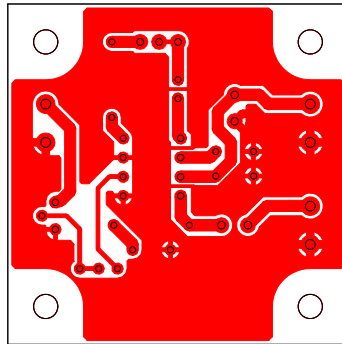

AE-KIT45-386AMP

SILK

AE-KIT45-386AMP
LSPATTERN

AE-KIT45-386AMP

L2R2I2T

AE-KIT45-386AMP
LSPATTERN
RESIST
SILK

AE-KIT45-386AMP
DIMENSIONS

部品記号	寸法	種類	穴径	穴数
○	1.0, 8000	部品	部品	26
◇	2.0, 9000	部品	部品	3
⊙	3.1, 0000	部品	部品	4
◇	4.1, 3000	部品	部品	6
⊙	5.3, 2100	部品	部品	4

AE-KIT45-386AMP
DRILL